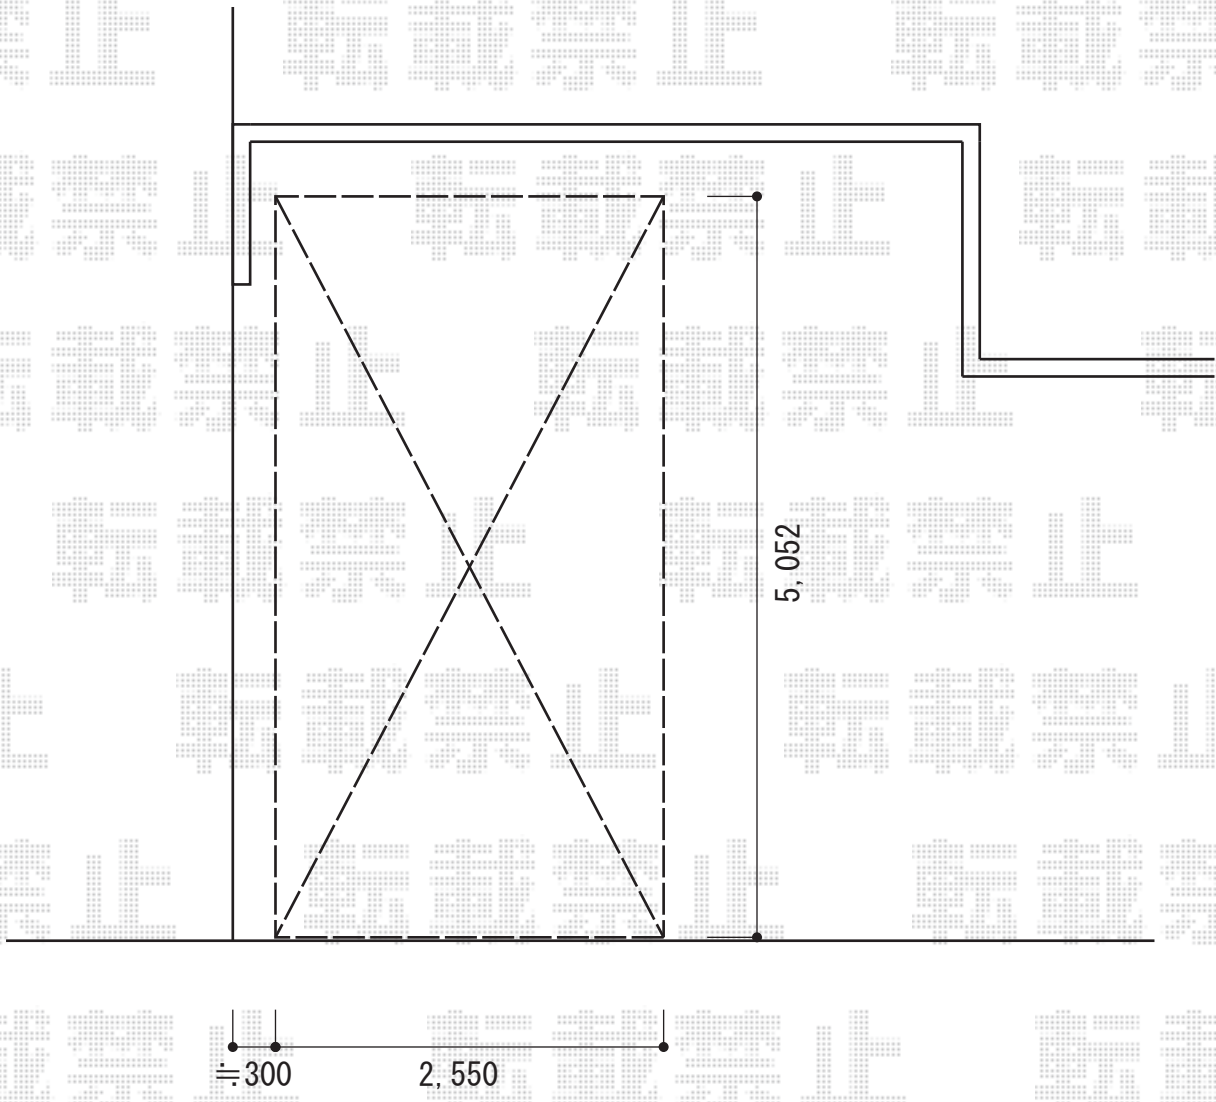

カーポート 施工概略図

YKK AP レイナポートグラン 積雪～20cm 対応
幅 = 2,550mm
奥行 = 5,052mm
色：プラチナステン
屋根材：熱線遮断ポリカーボネート（クリアマット）
柱仕様：ハイルーフ柱仕様（有効高 約 2,350mm）

2014-7-237097	担当者	塚田
---------------	-----	----