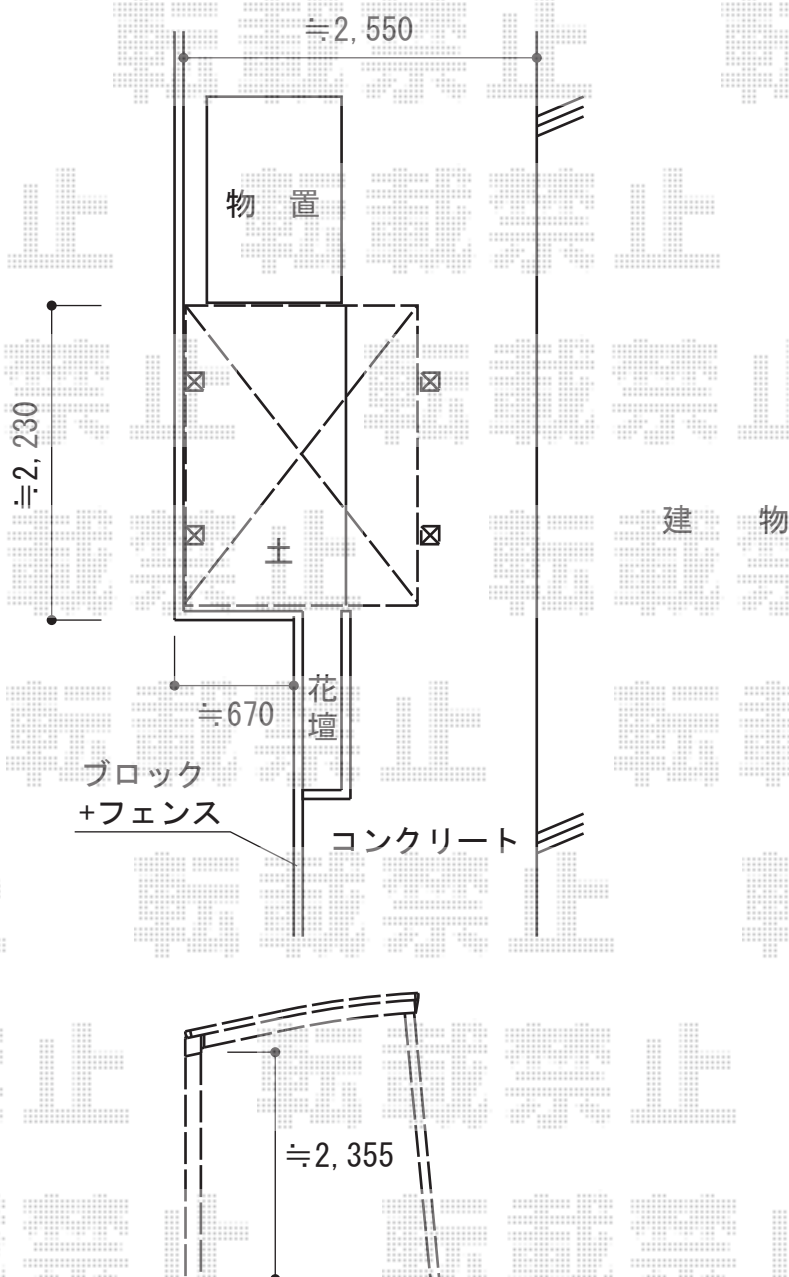

サイクルポート 施工概略図

YKK AP レイナポートグランミニ 積雪~20cm対応
幅= 2,100mm
奥行= 2,188mm
色： プラチナステン
屋根材： 熱線遮断ポリカーボネート(トーマイマット)
柱仕様： ハイルフ柱仕様 (有効高 約2,355mm)

YKK AP レイナポートグラン ミニ用 着脱式サポート2本入
色： プラチナステン
数量： 1セット

2014-7-237119

担当者

松本