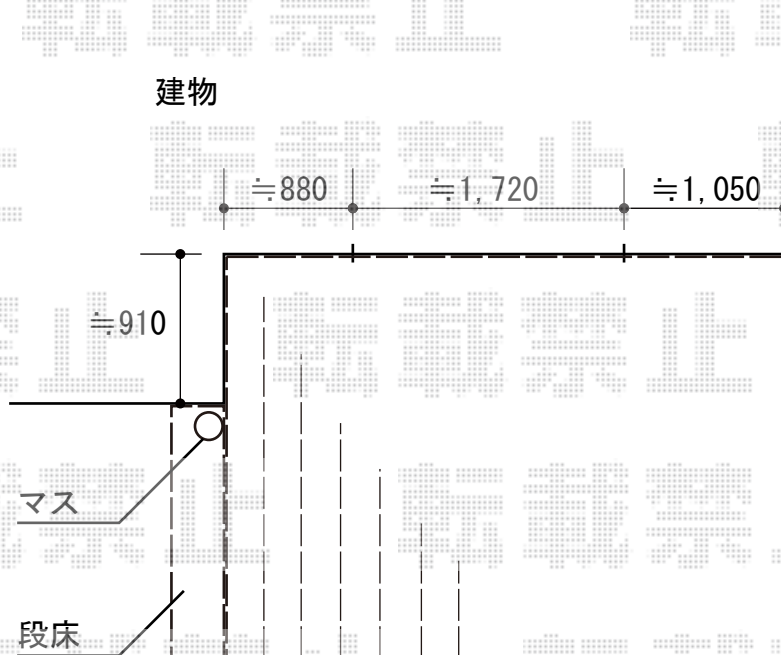

リウッドデッキ 200 施工概略図

YKK AP リウッドデッキ 200

間口= 2.0間 (3,651mm)

出幅= 9尺 (2,720mm)

色 : ホワイトブラウン

床板 : 縦貼り

幕板 : 標準幕板

束柱 : Tタイプ(400~550mm) (色 : プラチナステン)

YKK AP 部分段床セット 片側面タイプ 1段

デッキ間口= 2.0間用

デッキ奥行= 9尺用

色 : 本体 : ホワイトブラウン/束柱 : プラチナステン

2014-7-237168

担当者

大藤

エクスショップ