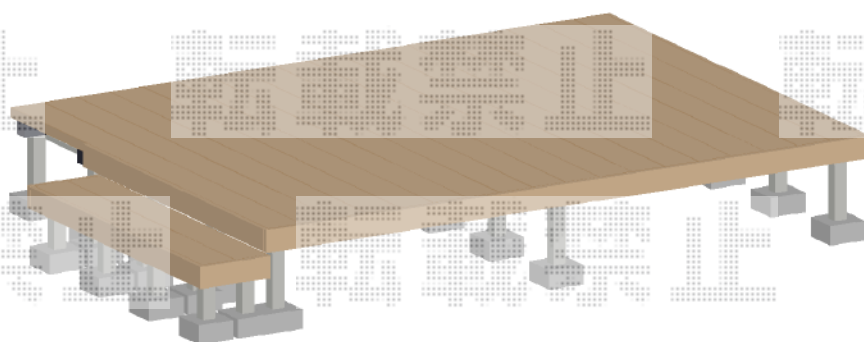

リウッドデッキ 200 施工概略図

YKK AP リウッドデッキ 200

間口= 2.0間 (3,651mm)

出幅= 9尺 (2,720mm)

色 : ホワイトブラウン

床板 : 縦貼り

幕板 : 標準幕板

束柱 : Tタイプ(400~550mm) (色 : プラチナステン)

YKK AP 部分段床セット 片側面タイプ 1段

デッキ間口= 2.0間用

デッキ奥行= 9尺用

色 : 本体 : ホワイトブラウン/束柱 : プラチナステン

2014-7-237168

担当者

大藤

エクスショップ