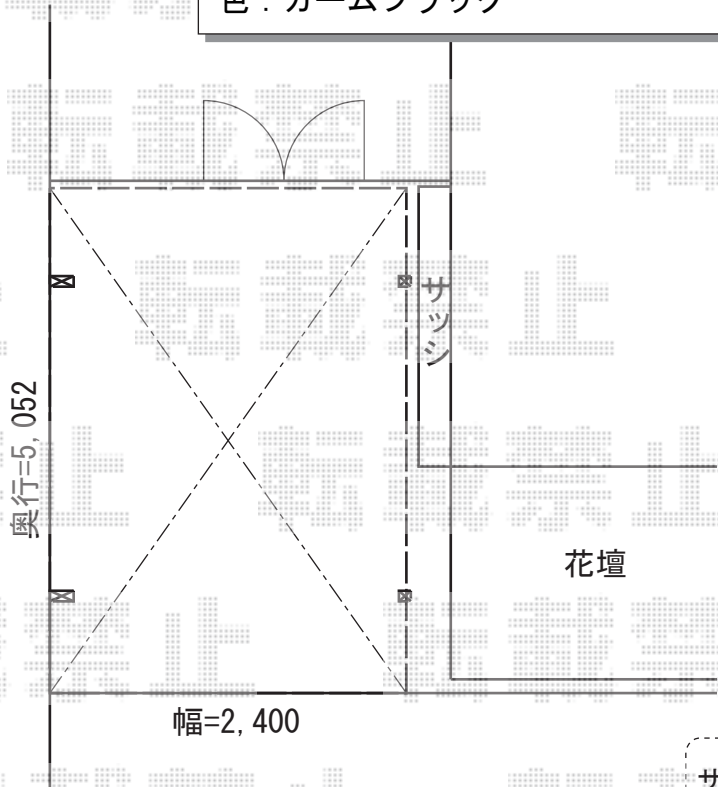

カーポート 施工概略図

YKK AP レイナポートグラン 積雪~20cm対応
幅= 2,400mm
奥行= 5,052mm
色： プラチナステン
屋根材： 熱線遮断ポリカーボネート(クリアマット)
柱仕様： ハイルフ柱仕様(有効高 約2,350mm)

YKK AP レイナポートグラン 着脱式サポート 標準・ハイルフ兼用 2本入り×1
色： プラチナステン

YKK AP レイナポートグラン 屋根ふき材補強部品×1セット
色： カームブラック

サポート取付け位置は、
施工時決定致します。

施工に際して、設置高さの
ご確認を頂けますよう、
お願い致します。

ヒサシ

サッシ

2014-7-237177

担当者

酒井