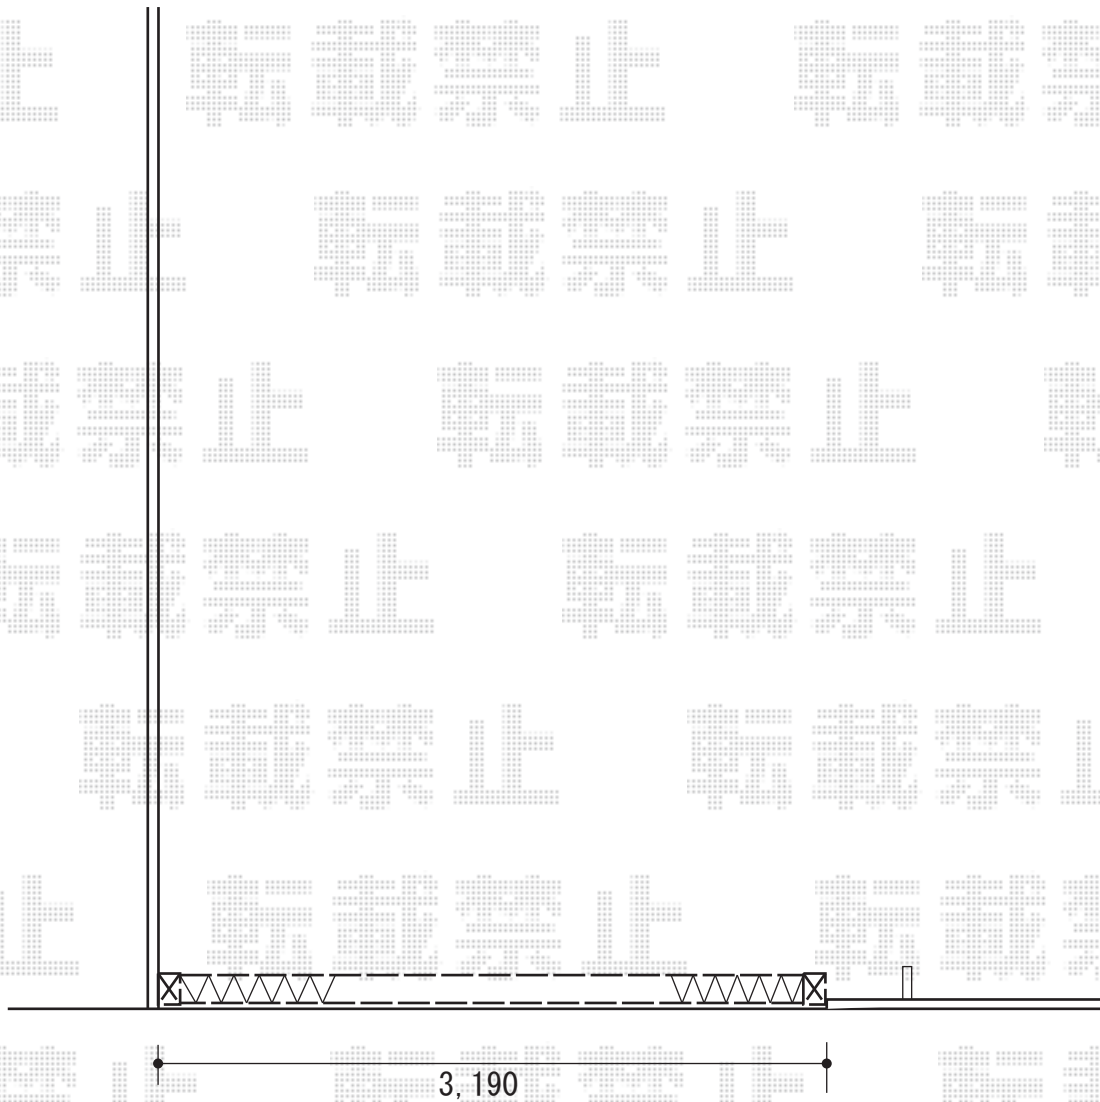

カーゲート工事 施工概略図

TOEX アルシャインII M型 Aタイプ ノンレール 片開き 350S
開口幅= 3,292mm
全幅= 3,408mm
たたみ幅= 551mm
高さ= 1,250mm
色： シャイングレー
キャスター数： 2箇所
落棒数： 2本

2014-7-237239

担当者

松本