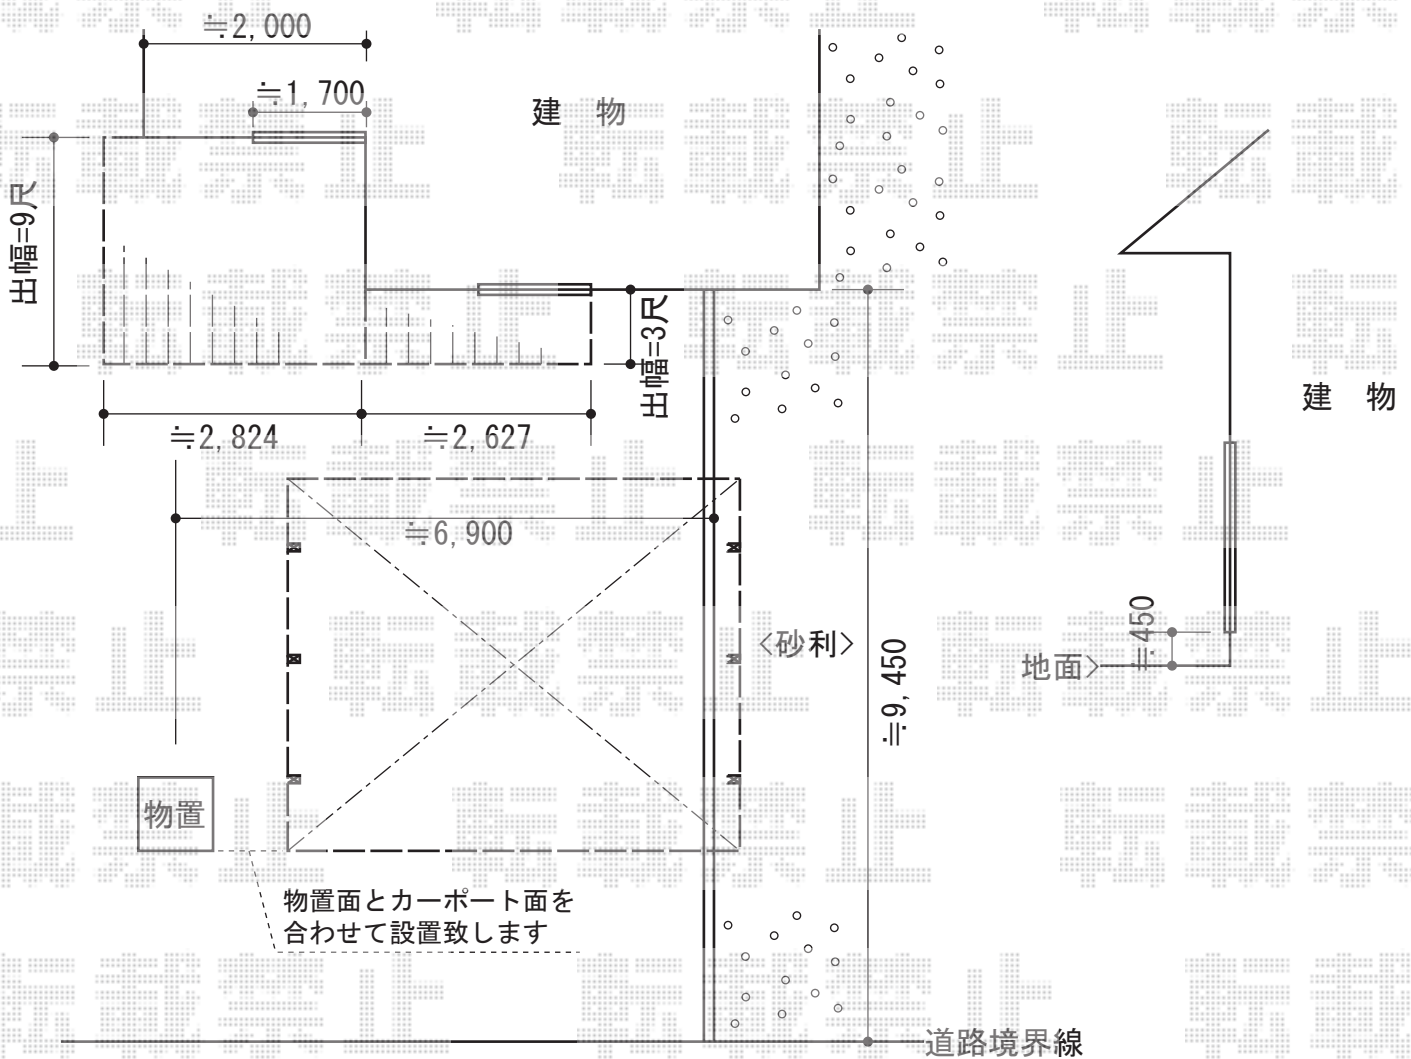

カーポート+ウッドデッキ 施工概略図

トステム レグナスポートシグマIII 3000 ワイド 積雪~100cm対応  
 幅= 5,426mm  
 奥行= 4,982mm  
 色: 【未定】  
 屋根材: 熱線吸収アクアポリカーボネート (ライトブルー)  
 柱仕様: ロング柱23仕様 (有効高 約2,300mm)

YKK AP リウッドデッキ 200  
 間口= 2,824mm/2,627mm  
 出幅= 2,720mm/920mm  
 色: ホワイトブラウン  
 床板: 縦貼り  
 幕板: 標準幕板  
 束柱: Tタイプ (400~550mm) (色: プラチナステン)

2014-7-237241

担当者

塚田