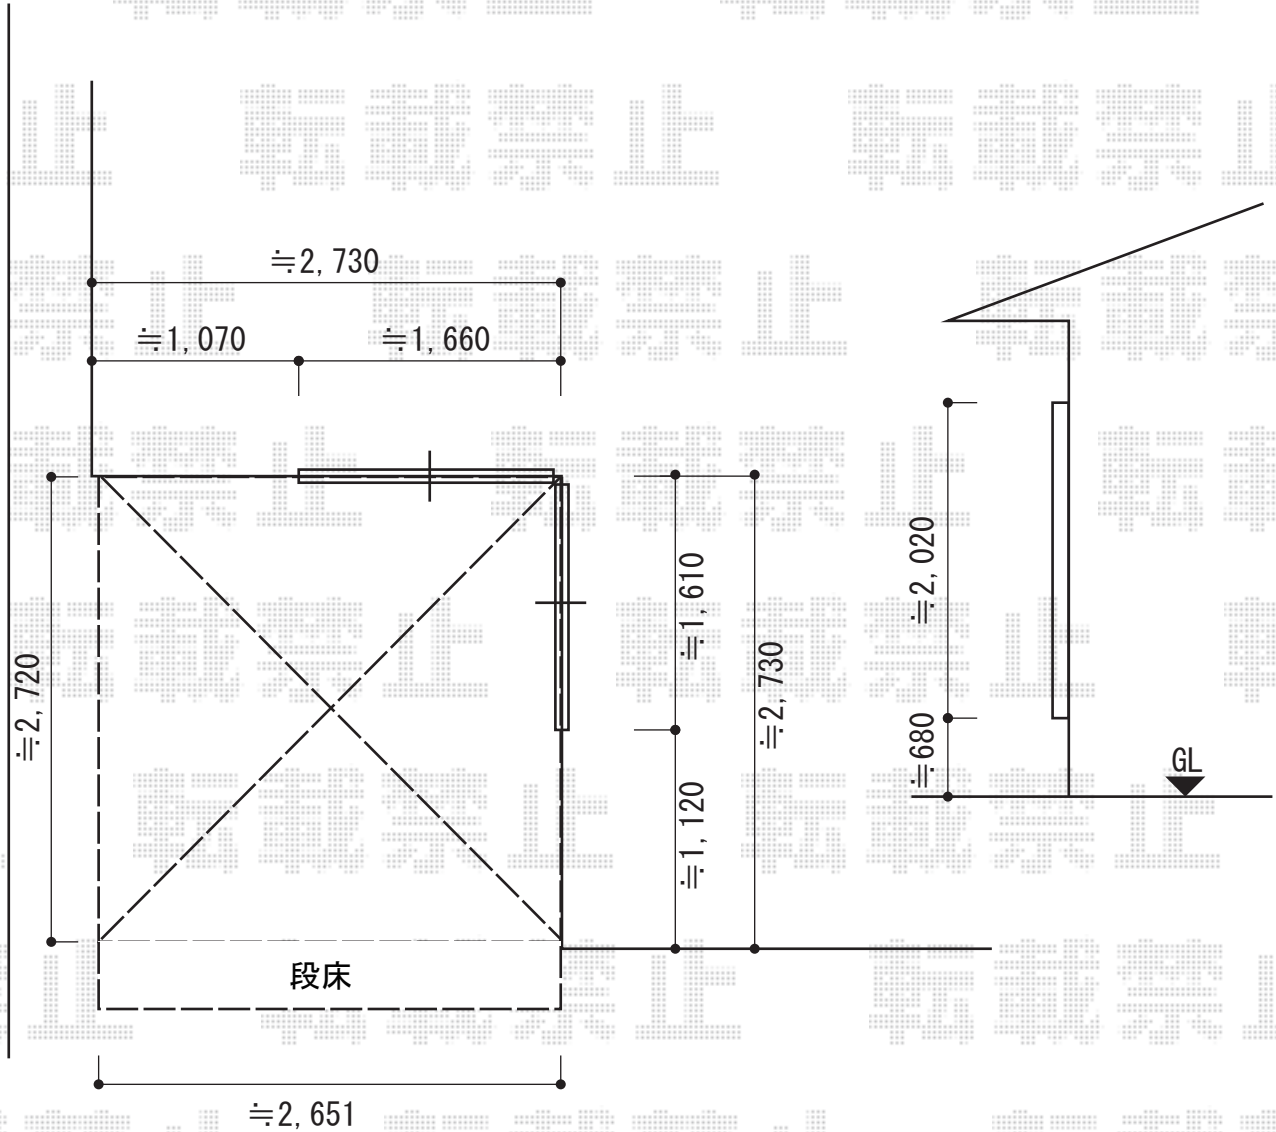

# ウッドデッキ 施工概略図

YKK AP リウッドデッキ 200  
 間口= 1.5間 (2,651mm)  
 出幅= 9尺 (2,720mm)  
 色： レッドブラウン  
 床板： 縦貼り  
 幕板： 標準幕板(正面・片側面)  
 束柱： Hタイプ(550~700mm) (色： プラチナステン)

YKK AP 段床セット 1段 正面タイプ  
 間口= 1.5間用  
 色： 本体/レッドブラウン 束柱/プラチナステン  
 追加部材： アルミ製束柱Hタイプ(2本)×1セット

YKK AP 独立式リウッドステップ2型  
 色： 本体/レッドブラウン  
 束柱/プラチナステン  
 数量： 1セット

※本図面は【段床】の納まりとなります。

2014-7-237278

担当者

大藤