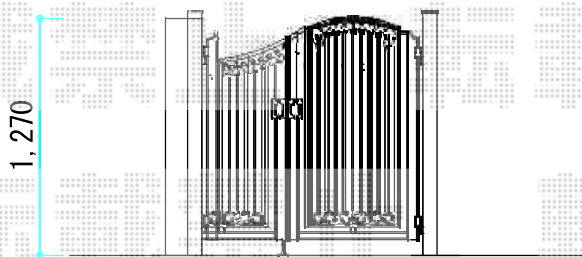

門扉工事 施工概略図

TOEX ラフィーネ門扉4型 両開き親子 柱使用
扉幅 = 400+800mm
扉高 = 1,200mm
色：アイアンブラック
錠：アームRF錠
開き：外開き