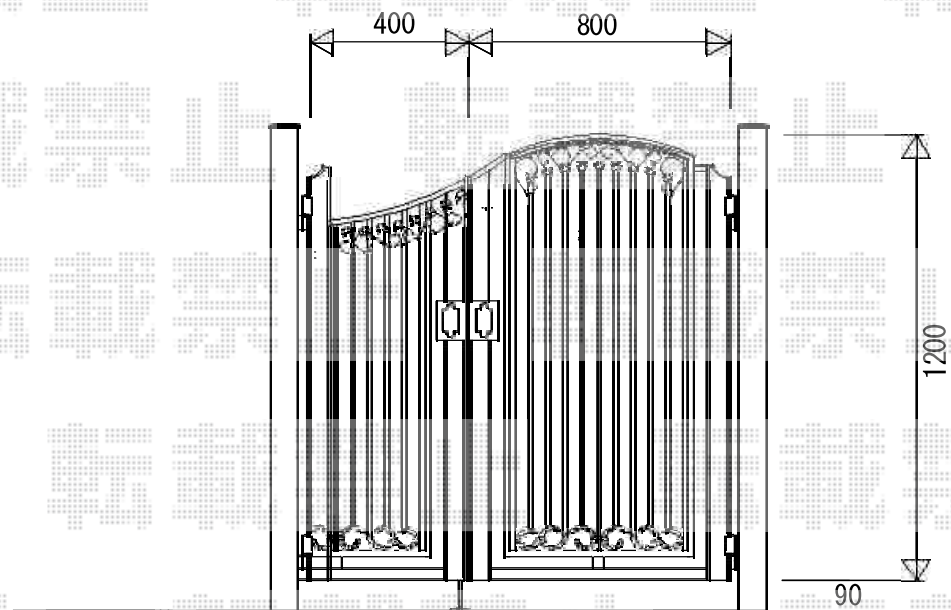

門扉工事 施工概略図

TOEX ラフィーネ門扉4型 両開き親子 柱使用
扉幅 = 400+800mm
扉高 = 1,200mm
色：アイアンブラック
錠：アームRF錠
開き：外開き