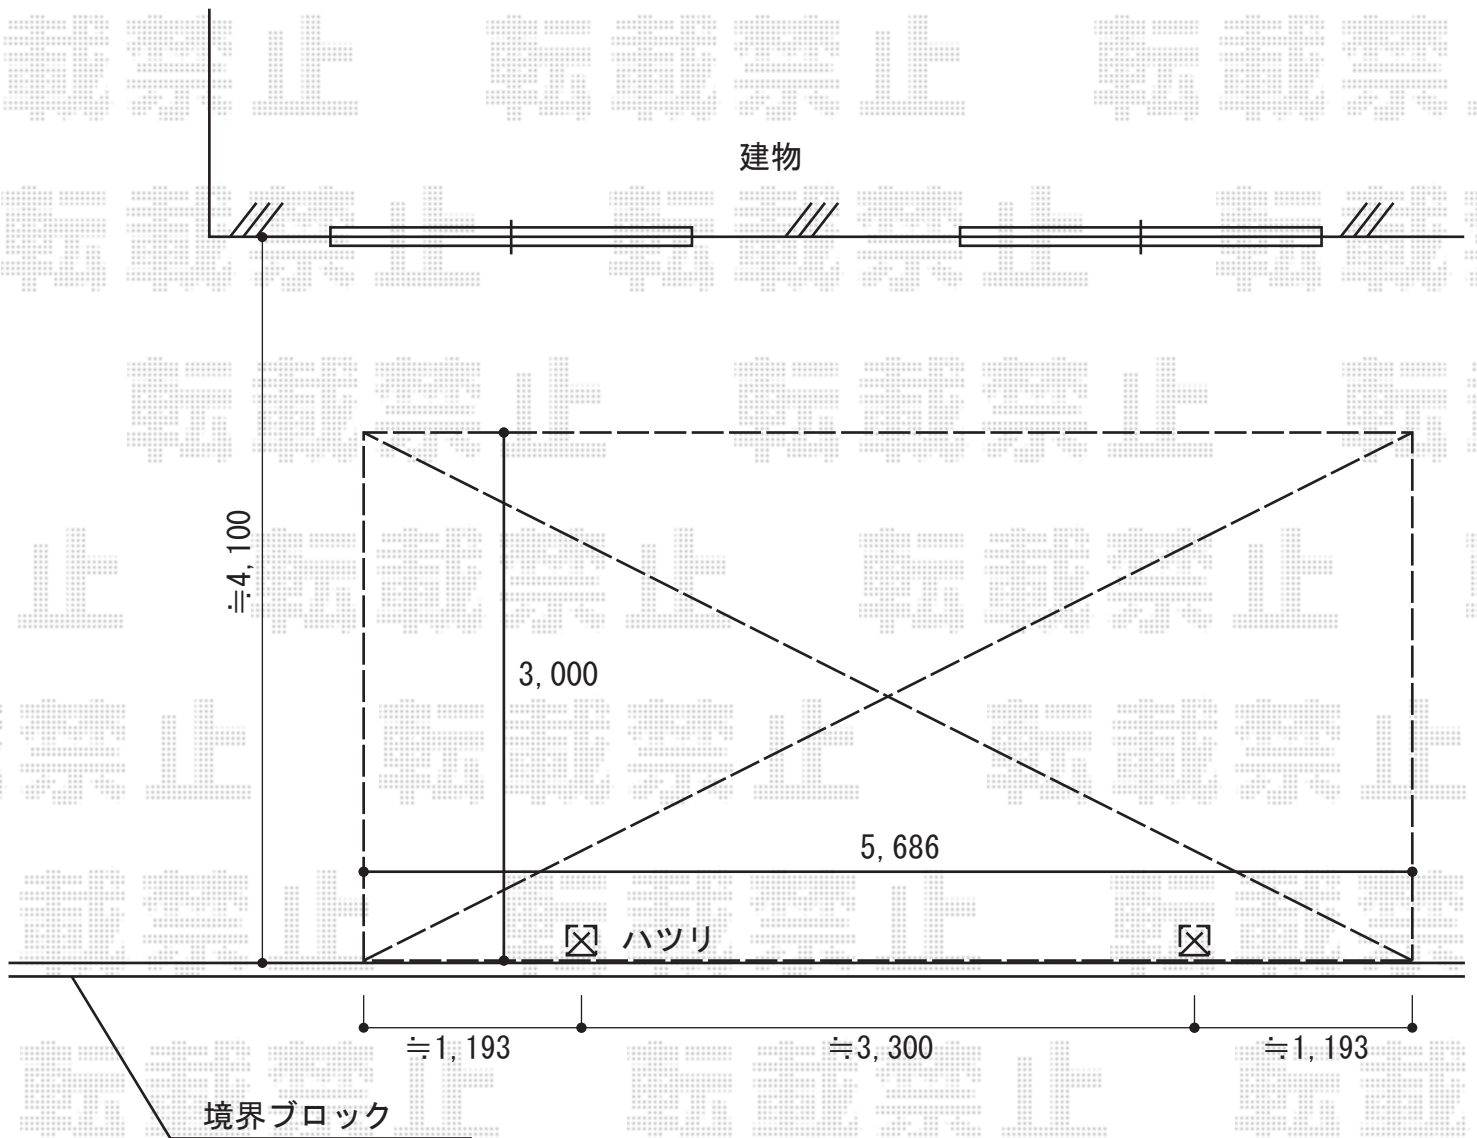

カーポート工事 施工概略図

トステム カーブポートシグマIII 積雪～20cm対応
幅= 3,000mm
奥行= 5,686mm
色： シャイングレー
屋根材： 熱線吸収アクアポリカーボネート（ライトブルー）
柱仕様： ロング柱23仕様（有効高 約2,300mm）

トステム 収納式物干し 標準タイプ（2本入り）
色： シャイングレー
数量： 1セット

2014-7-237284

担当者

塚田