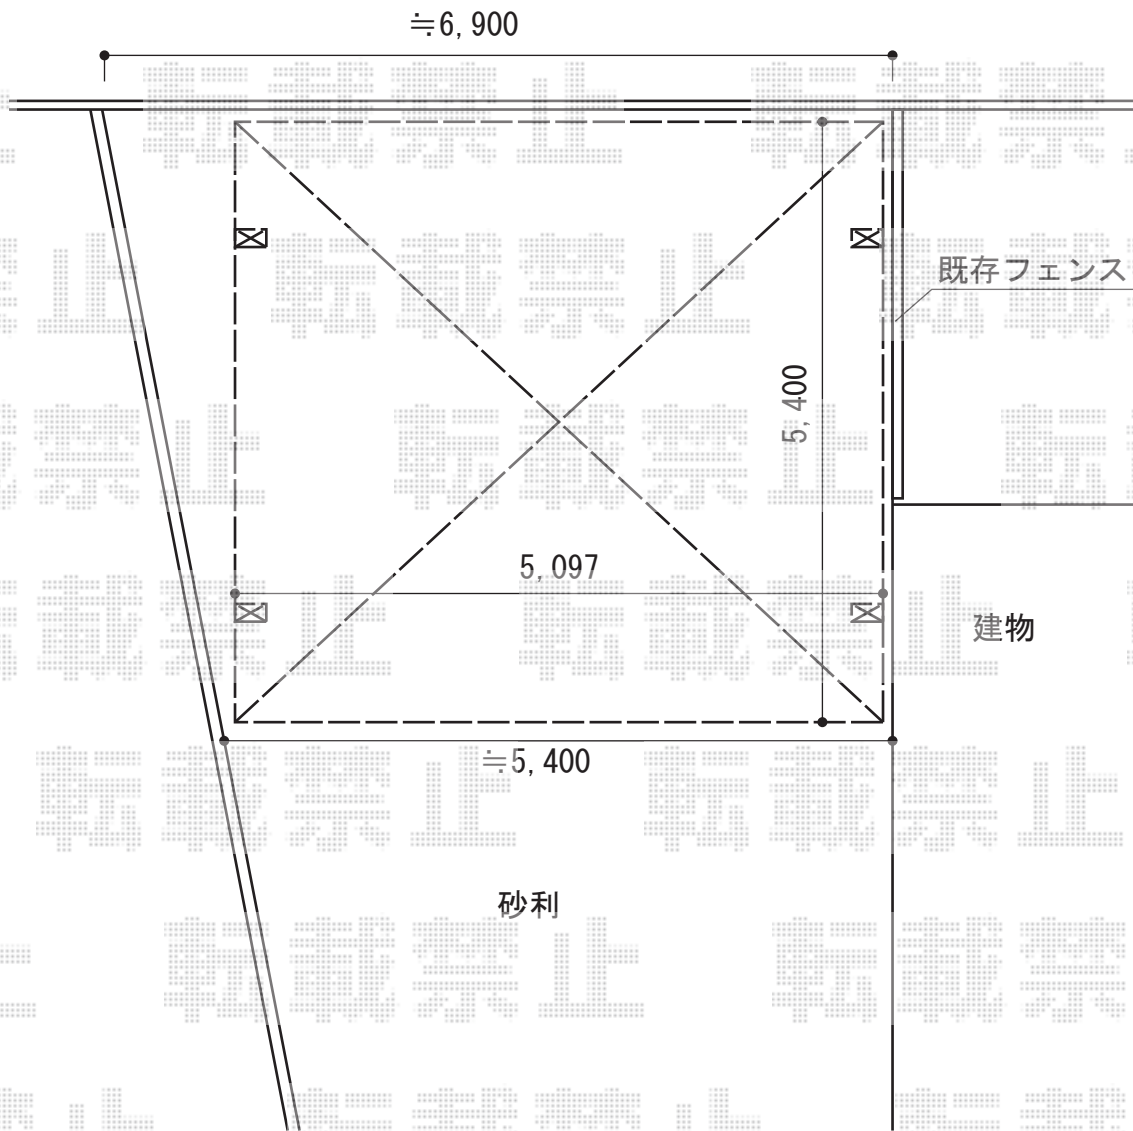

カーポート工事 施工概略図

YKK AP レイナツインポートグラン 積雪~20cm対応
幅= 5,097mm
奥行= 5,400mm
色: プラチナステン
屋根材: 熱線遮断ポリカーボネート(クリアマット)
柱仕様: ハイルフ柱仕様(有効高 約2,350mm)

2014-7-237354

担当者

酒井