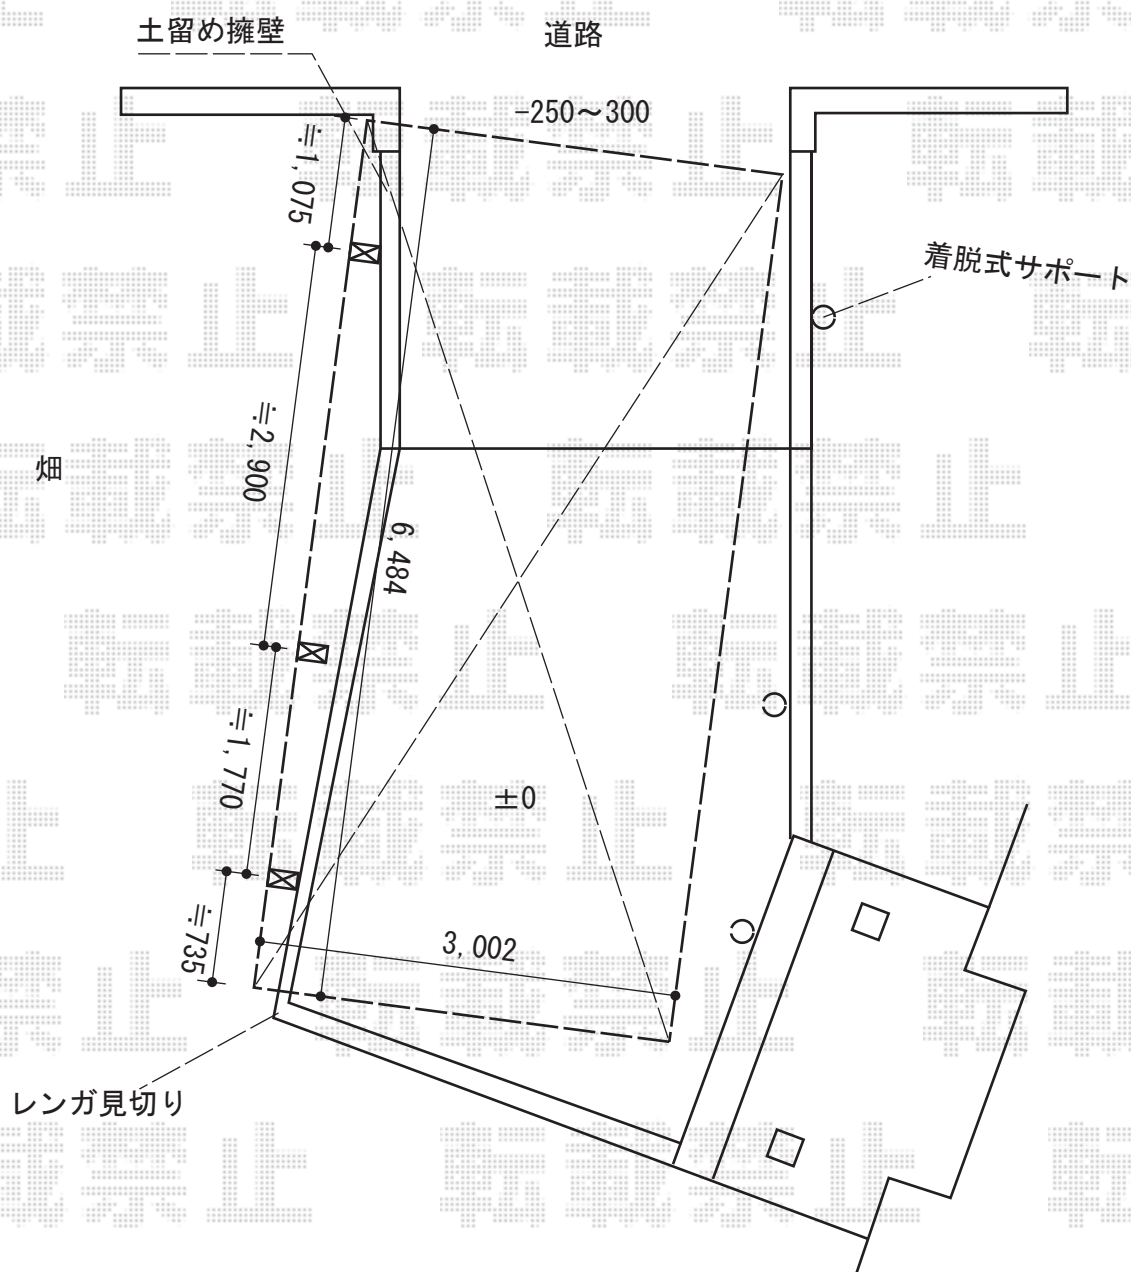

カーポート工事 施工概略図

YKK AP レイナキャップポートグラン 延長 積雪~20cm対応  
 幅= 3,002mm  
 奥行= 6,484mm  
 色: プラチナステン  
 屋根材: 熱線遮断ポリカーボネート(クリアマット)  
 柱仕様: ハイルーフ柱仕様(有効高 約2,350mm)

YKK AP レイナキャップポートグラン用 標準・ハイルーフ兼用 着脱式サポート(2本入り)  
 色: プラチナステン  
 数量: 1セット

YKK AP レイナキャップポートグラン用 標準・ハイルーフ兼用 着脱式サポート(1本入り)  
 色: プラチナステン  
 数量: 1セット

2014-8-237398

担当者

岩崎