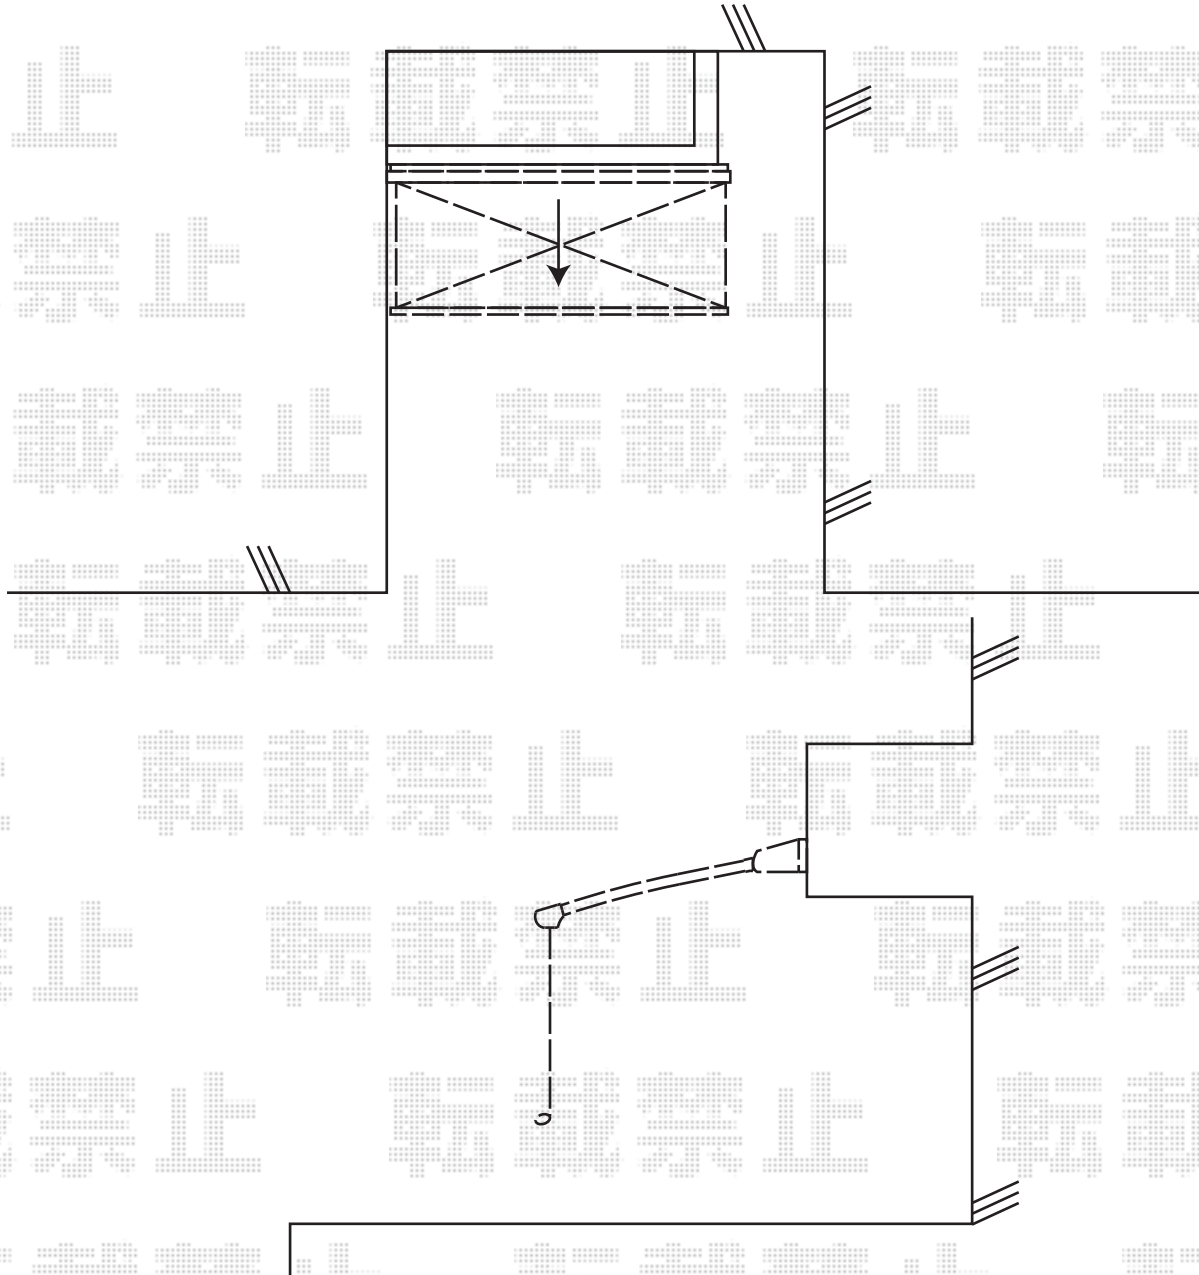

オーニング 施工概略図

トステム 彩風CR型 電動(リモコン)式
間口= 関東間2.0間 (3,640mm)
出幅= 2,000mm
本体色: シャイングレー
キャンバス色: アクリル (色: 【仮】 ベージュA)
駆動: 電動式/外観右駆動
スクリーン材: ポリエステルメッシュ (色: 【仮】 ライトベージュA)
追加部材: ベースプレート式 (L=4,240)

2014-7-237409

担当者

松保