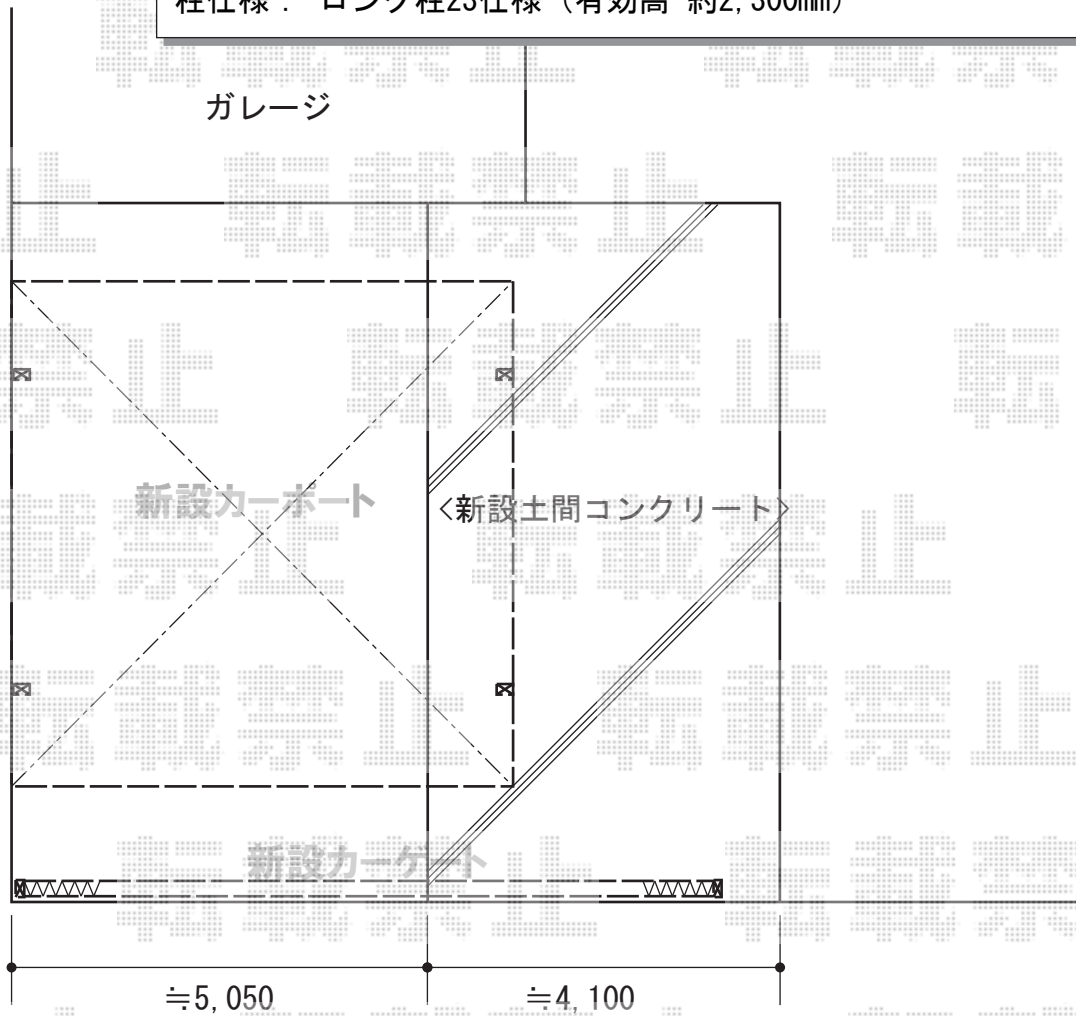

カーポート・カーゲート工事
施工概略図

Value Select トリップゲート RC型 ノンレール 両開き 90W
開口幅= 8949mm
全幅= 8949mm
たたみ幅= 612×2mm
高さ= 1,200mm
色： ステンカラー
キャスター数： 6箇所
落棒数： 4本

トステム カーポートシグマIII ワイド 積雪~20cm対応
幅= 6,060mm
奥行= 5,686mm
色： シャイングレー
屋根材： 熱線吸収アクアポリカーボネート（ライトブルー）
柱仕様： ロング柱23仕様（有効高 約2,300mm）