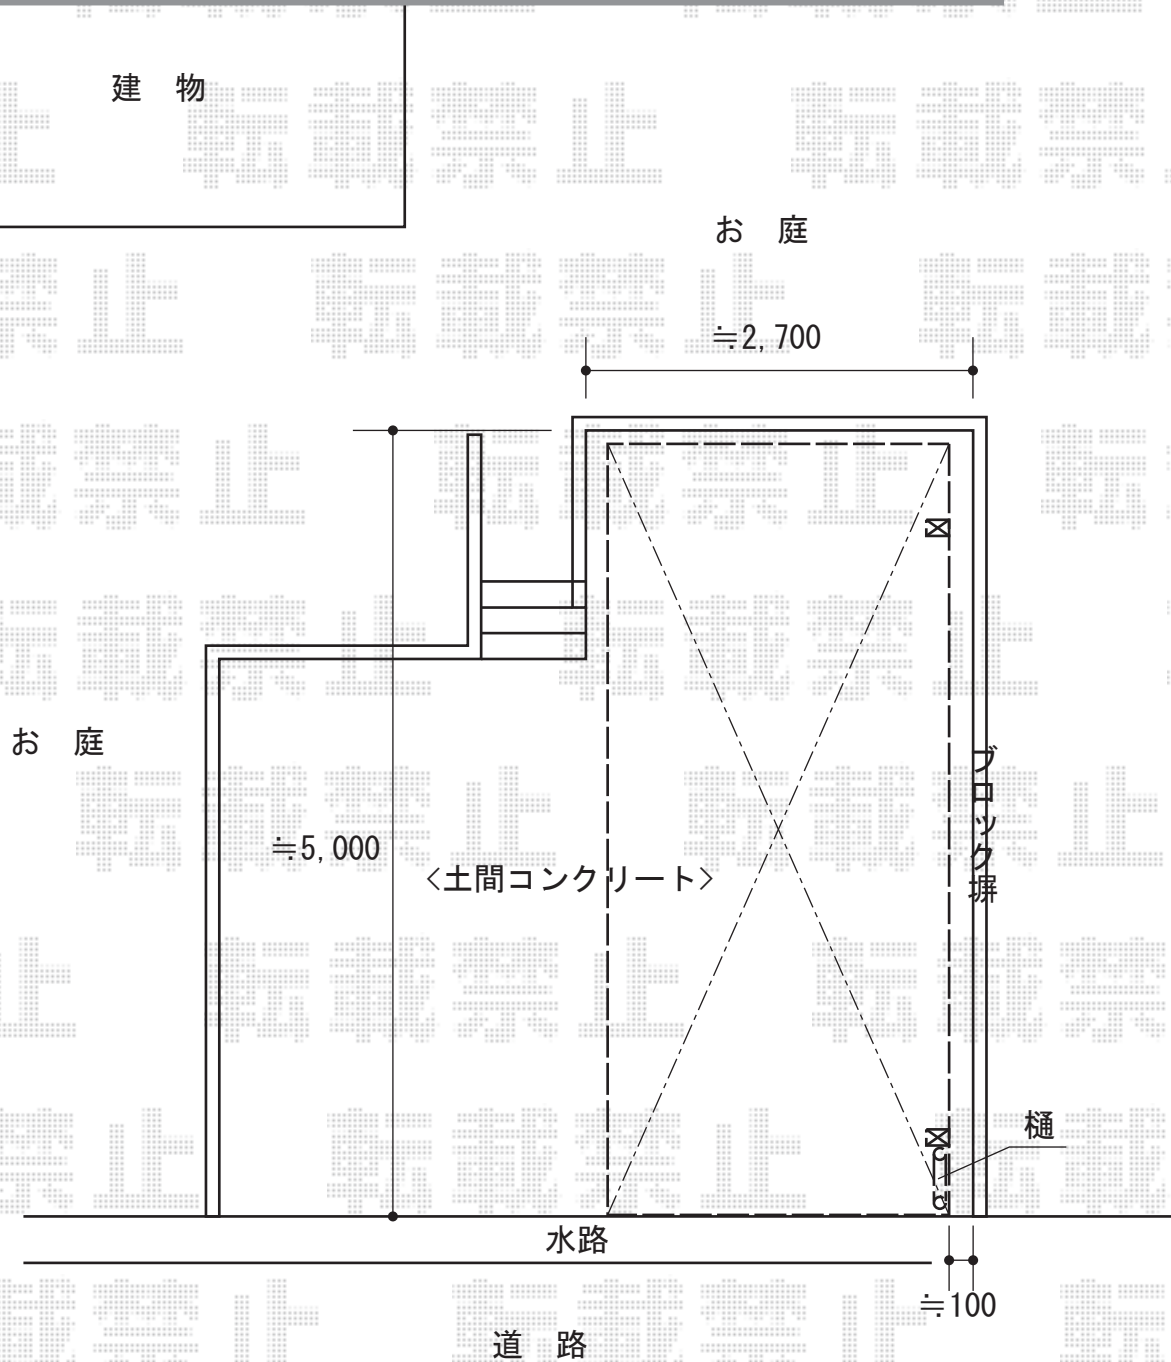

カーポート工事 施工概略図

トステム テールポートシグマIII 積雪~20cm対応
幅= 2,400mm
奥行= 4,980mm
色: ブロンズ
屋根材: ポリカーボネート (ブラウン)
柱仕様: 標準柱仕様 (有効高 約1,800mm)

トステム テールポートシグマIII 収納式物干し 標準 2本入り×1セット
色: ブロンズ

2014-8-237486

担当者

岩崎