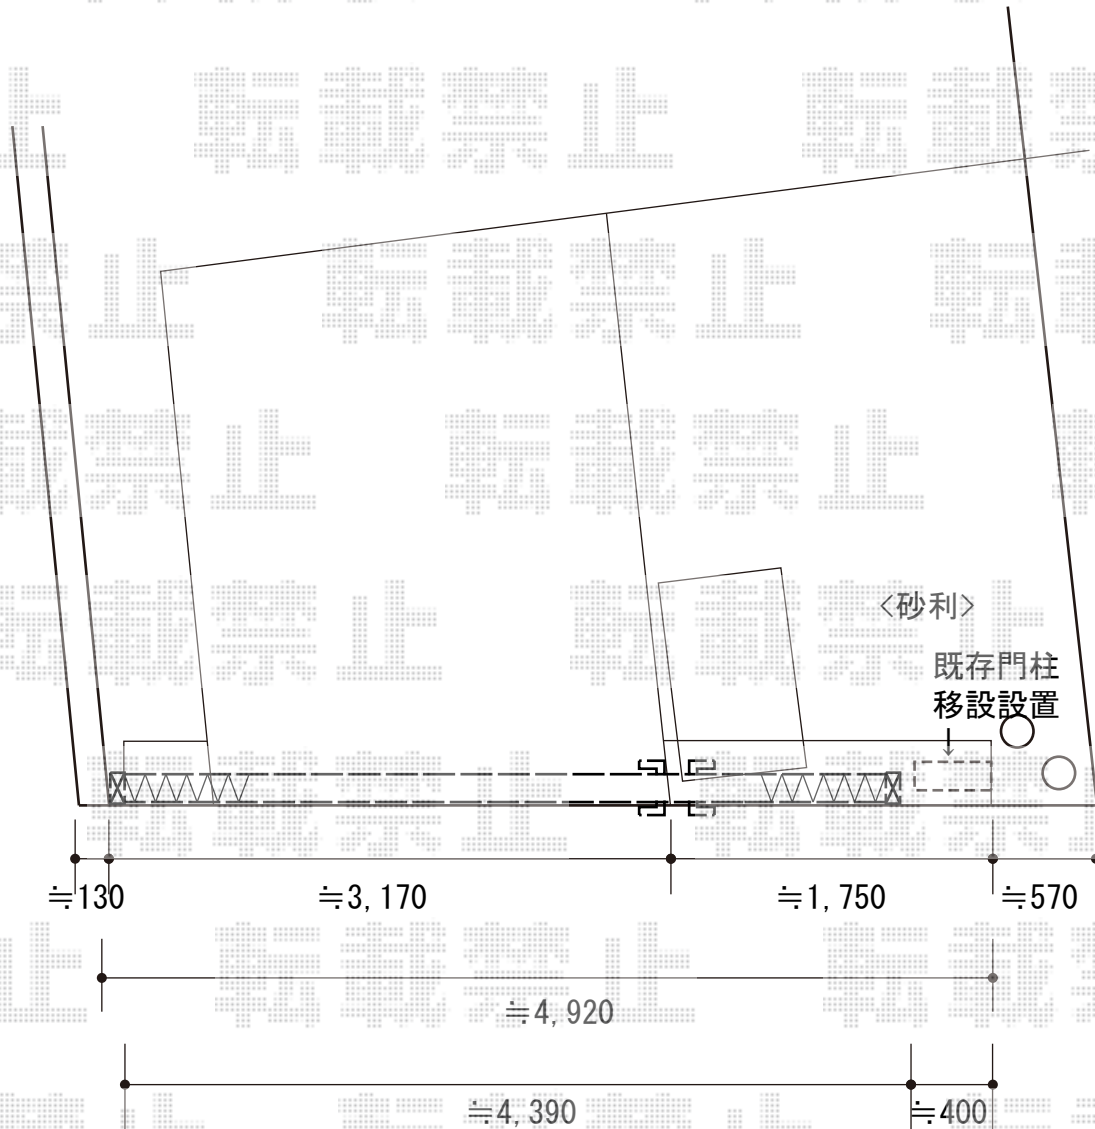

カーゲート工事 施工概略図

Value Select トリップゲート RC型 ノンレール 両開き親子 44W0(12S+32M)

開口幅= 4,292mm

全幅= 4,392(120+320)mm

たたみ幅= 214.5+453mm

高さ= 1,200mm

色： ツートンカラー

キャスター数： 3箇所

落棒数： 3本

2014-8-237499

担当者

松本