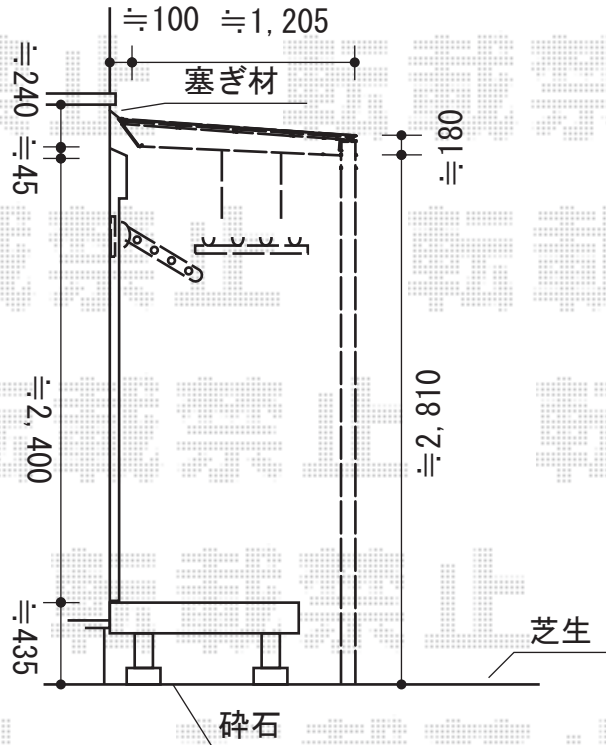

アーキフィットミニ独立テラスタイプ 施工概略図

TOEX アーキフィット ミニ 独立テラスタイプ 積雪~20cm対応  
 幅= 1,203mm  
 奥行= 3,608mm  
 色： シャイングレー  
 屋根材： ポリカーボネート（クリアマット・すりガラス調）  
 柱仕様： ロング柱28仕様（有効高 約2,800mm）  
 オプション： 竿掛けセットS/躯体すき間ふさぎ材

2014-8-237653