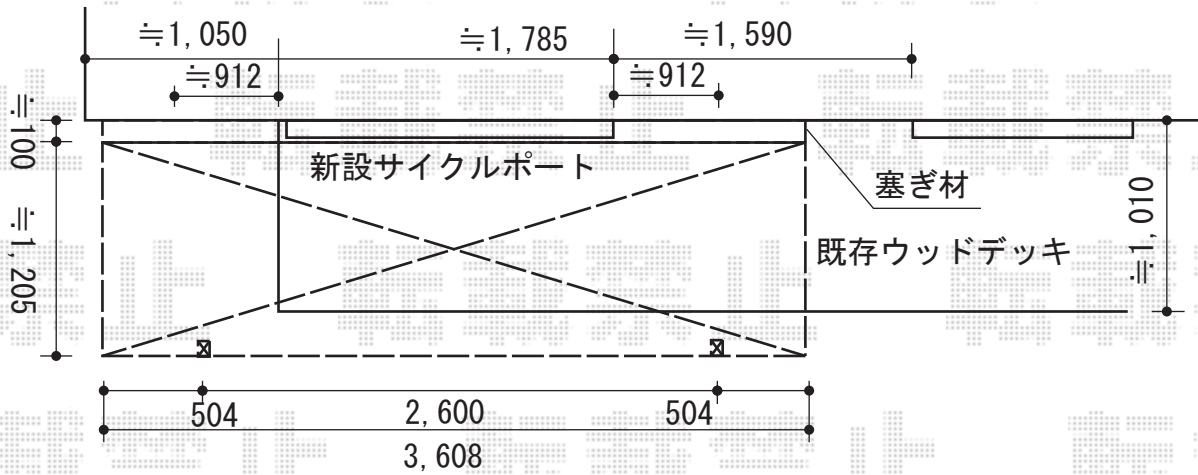

アーキフィットミニ独立テラスタイプ 施工概略図

TOEX アーキフィット ミニ 独立テラスタイプ 積雪~20cm対応  
 幅= 1,203mm  
 奥行= 3,608mm  
 色： シャイングレー  
 屋根材： ポリカーボネート（クリアマット・すりガラス調）  
 柱仕様： ロング柱28仕様（有効高 約2,800mm）  
 オプション： 竿掛けセットS/躯体すき間ふさぎ材

2014-8-237653