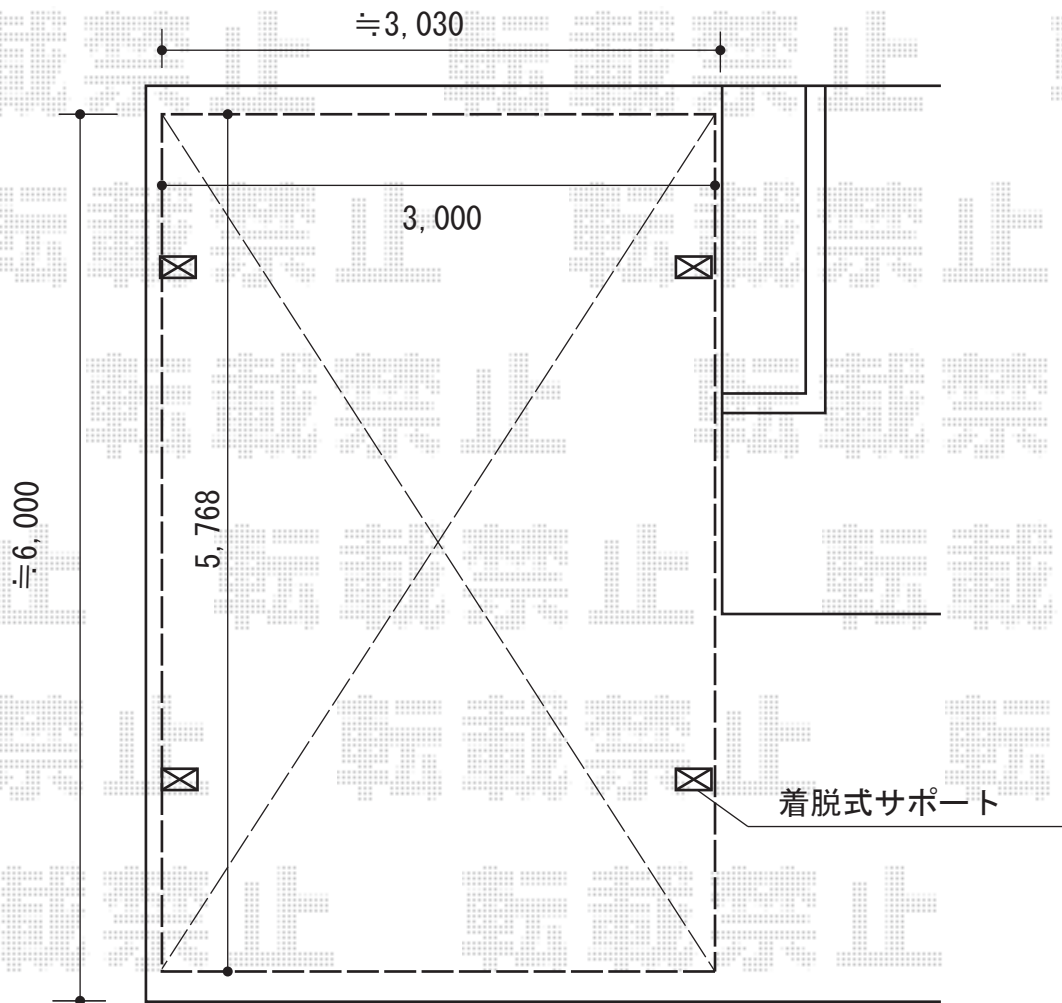

# カーポート工事 施工概略図

YKK AP レイナポートグラン 積雪～20cm対応  
幅= 3,000mm  
奥行= 5,768mm  
色： プラチナステン  
屋根材： 熱線遮断ポリカーボネート（アースブルーマット調）  
柱仕様： ハイルーフ柱仕様（有効高 約2,350mm）

YKK AP レイナポートグラン用 屋根ふき材補強部品（1セット）  
色： カームブラック

YKK AP レイナポートグラン用 着脱式サポート（2本入り）  
色： プラチナステン  
柱仕様： ハイルーフ柱仕様（有効高 約2,350mm）  
数量： 1セット