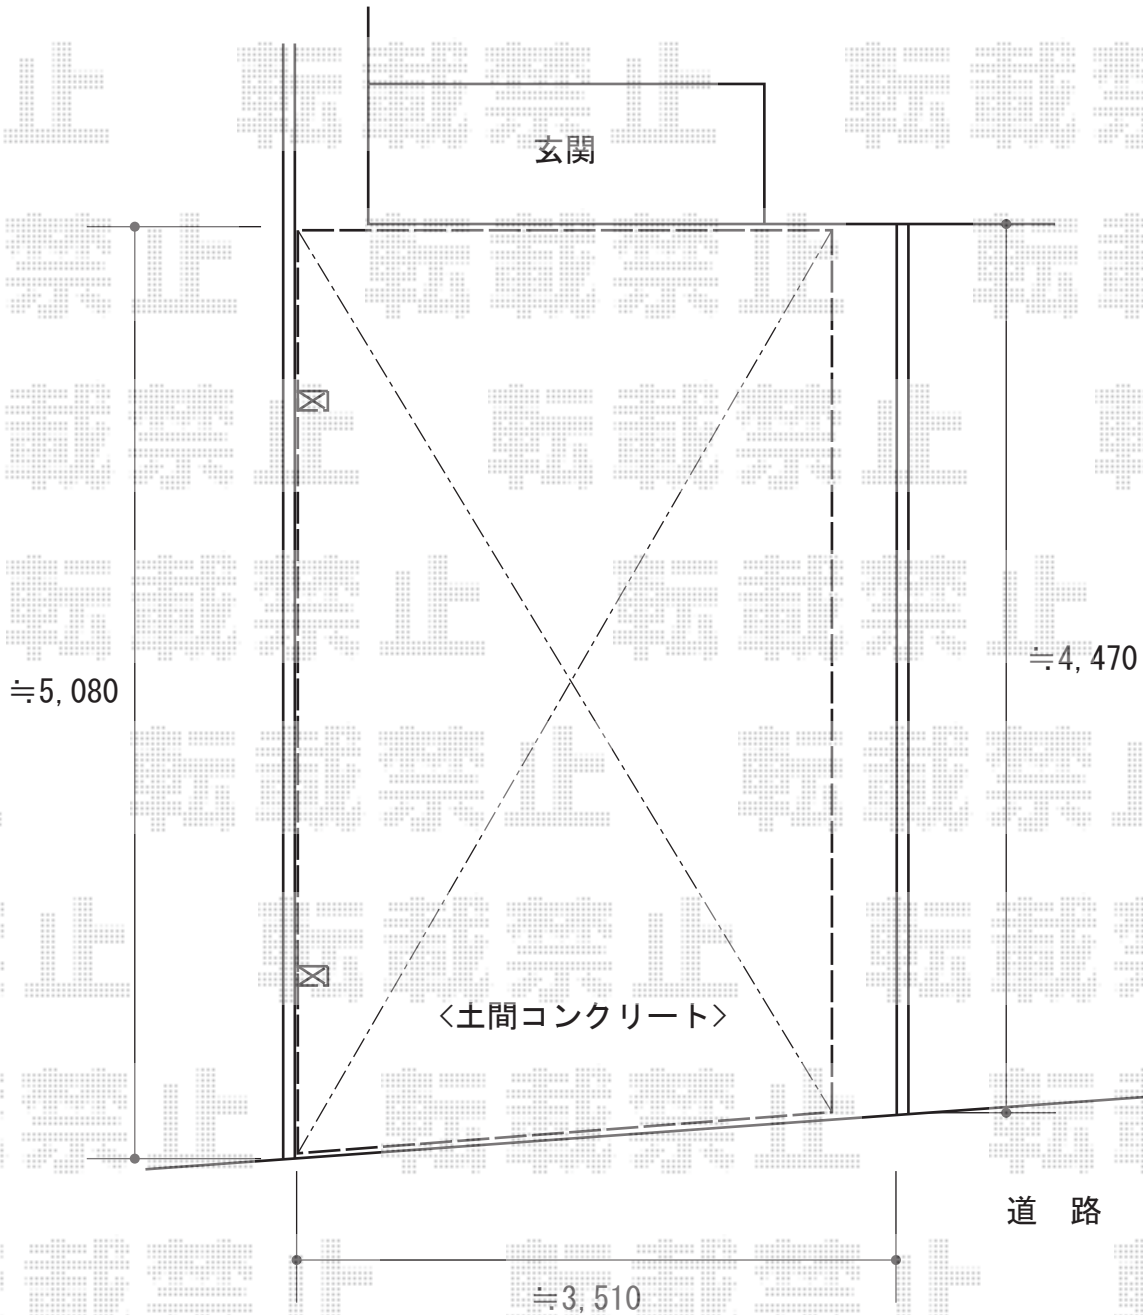

カーポート 施工概略図

YKK AP エフルージュグラン 積雪~20cm対応
幅= 3,027mm
奥行= 5,052mm
色: プラチナステン
屋根材: 熱線遮断ポリカーボネート(クリアマット)
柱仕様: ハイルーフ柱仕様 (有効高 約2,350mm)

YKK AP エフルージュグラン 変形敷地対応セット
斜め切詰め用側枠×1/プラチナステン
母屋補強材×4/プラチナステン

2014-8-237701