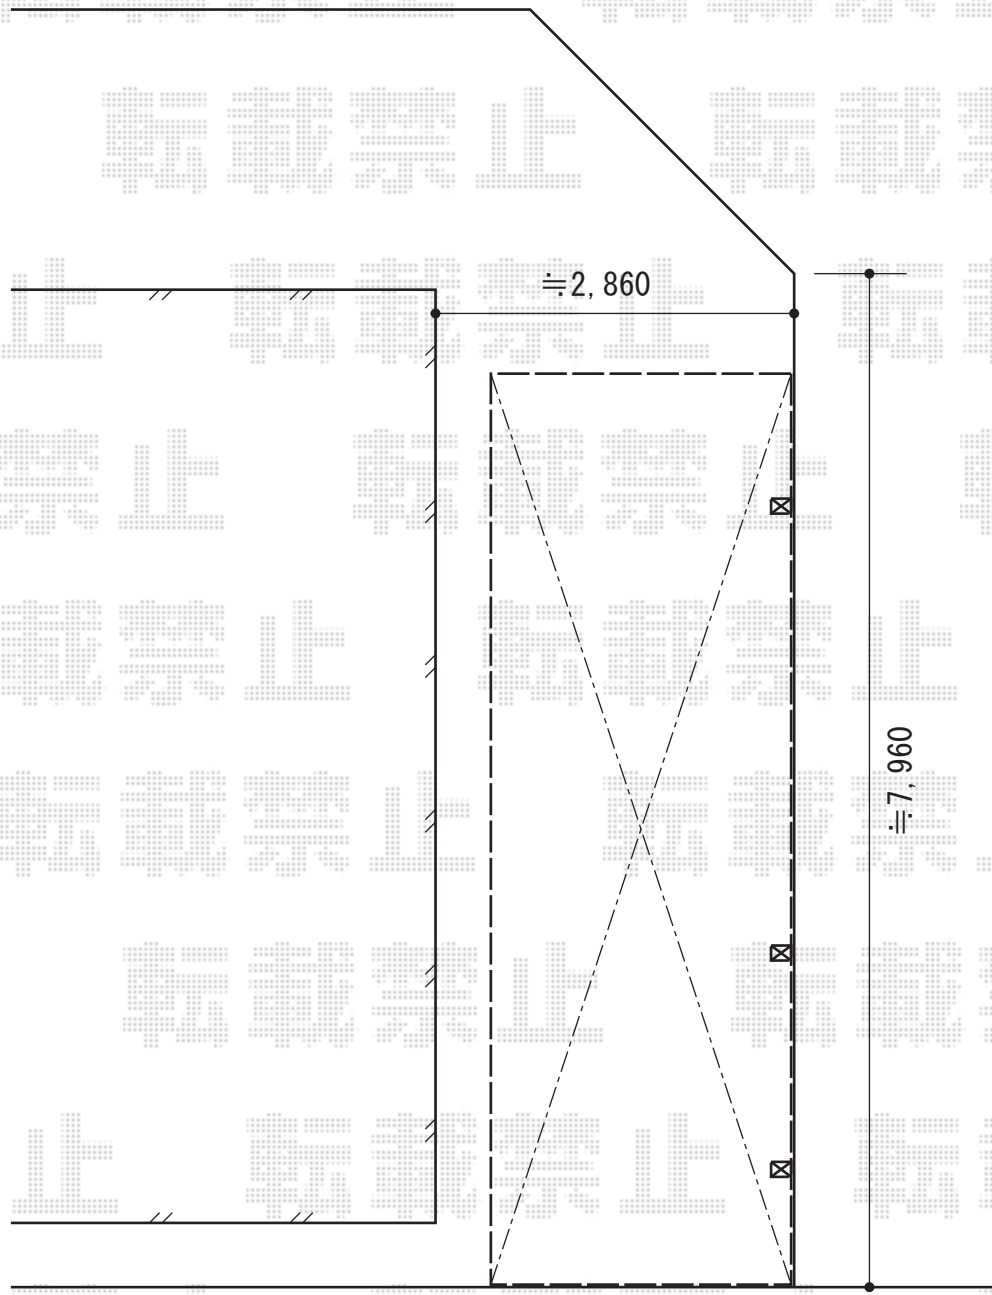

カーポート 施工概略図

YKK AP レイナポートグラン 延長 積雪~20cm対応
幅= 2,400mm
奥行= 7,200mm
色 : ブラウン
屋根材 : 熱線遮断ポリカーボネート(クリアマット)
柱仕様 : ハイルフ柱仕様 (有効高 約2,350mm)

2014-8-237742

担当者

岩崎

エクスショップ

現場状況や作図制限により概略図の内容と多少の違いが生じることがございます。
施工時は、現場優先とさせて頂きたく思いますので、お立会い頂き、最終のご指示のほど、何卒、宜しくお願い致します。
全ての著作権はエクスショップに帰属します。当社とのお取引目的以外の使用・複製・転載は如何なる場合も禁止しております。