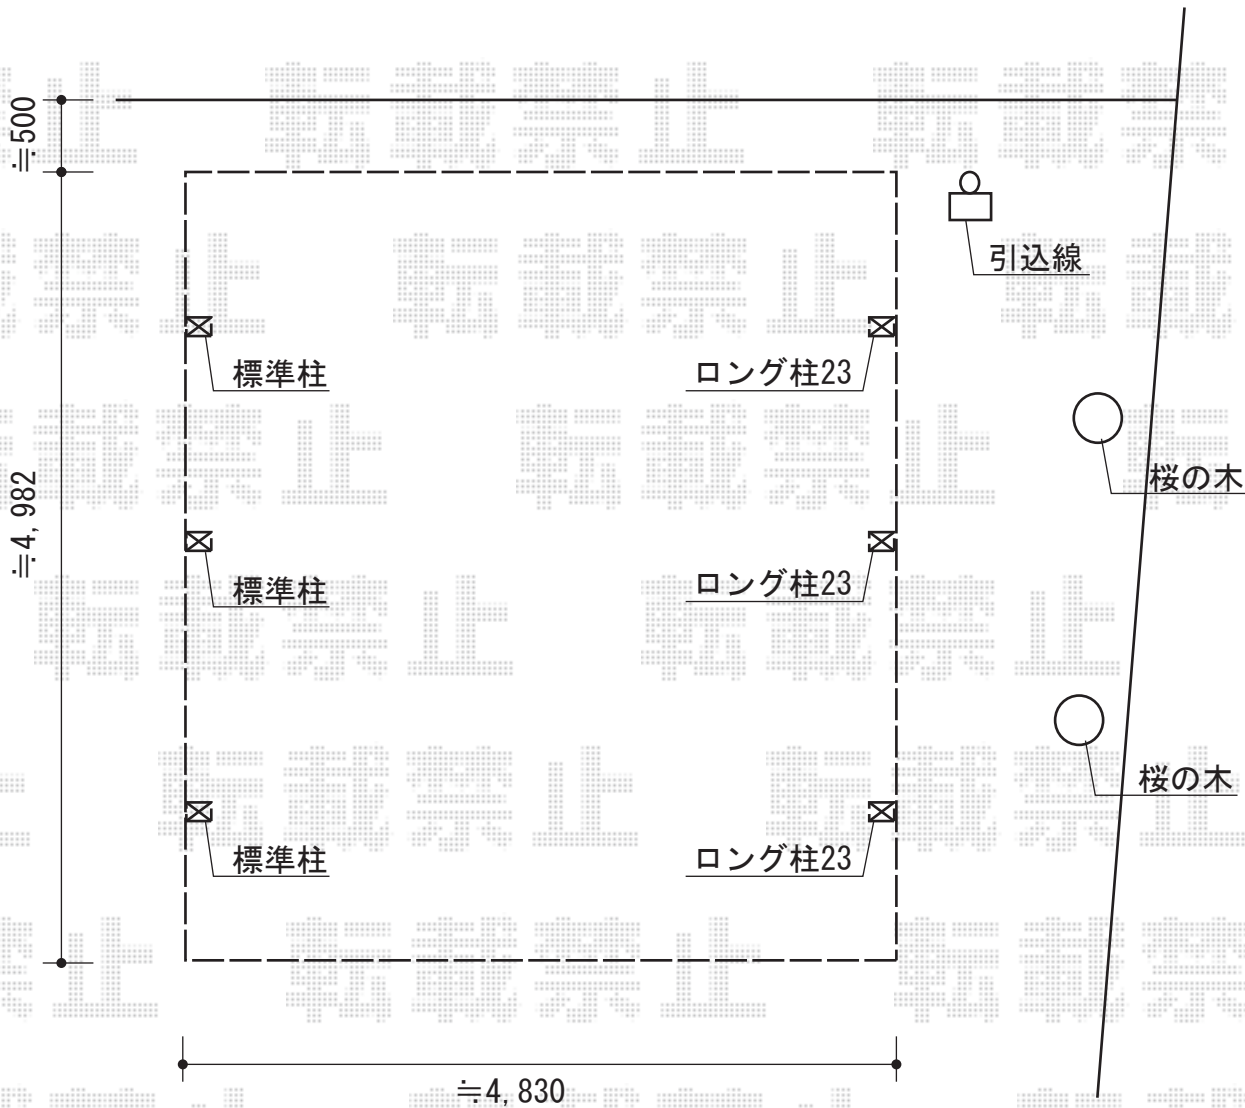

# カーポート 施工概略図

トステム テールポートシグマIII 1500 ワイド 積雪~50cm対応  
幅= 4,830mm 奥行= 4,982mm  
色： シャイングレー  
屋根材： ポリカーボネート（ブルースモーク）  
柱仕様： 標準柱仕様（有効高 約1,800mm）×3本/  
ロング柱23仕様（有効高 約2,300mm）×3本

2014-8-237752

担当者

竹下