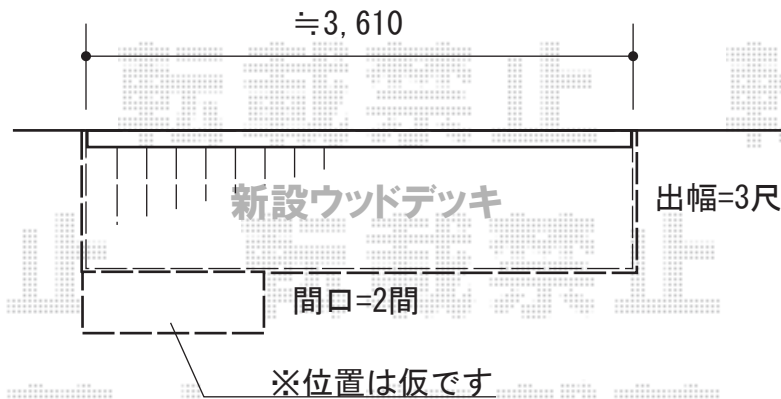

# エクステリア 施工概略図

※ステップの位置は当日お打合せくださいませ

YKK AP リウッドデッキ 200

間口= 2.0間 (3,651mm)

出幅= 3尺 (920mm)

色: 【未定】

床板: 縦貼り

幕板: 標準幕板

束柱: Tタイプ(400~550mm) (色: 【未定】)

YKK AP 独立式 リウッド ステップ2型

寸法(W\*H\*D)= 945\*550\*451

色: 床板: 【未定】/束柱: カームブラック

担当者

谷岡