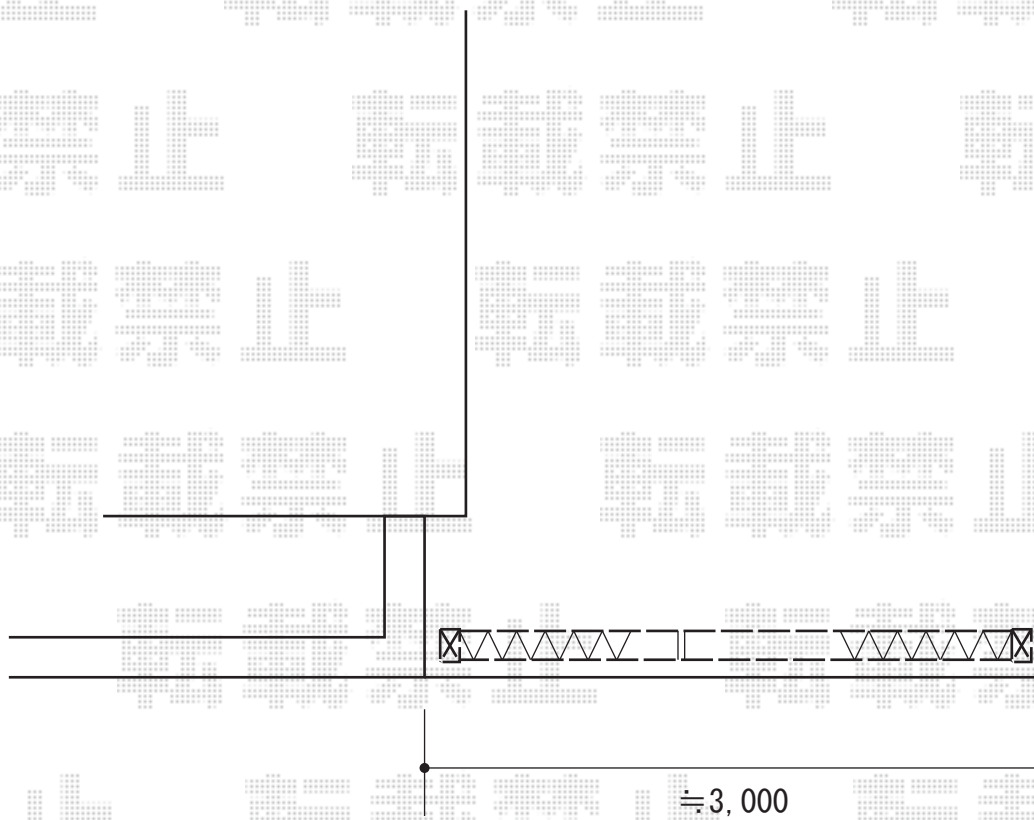

カーゲート工事 施工概略図

新日軽 セレビューMK型 傾斜タイプ キャスター式 両開き親子 34FA  
開口幅= 3,269mm  
全幅= 3,435mm  
たたみ幅= 255.5+350mm  
高さ= 1,000mm  
色： ホワイト

2014-8-237880

担当者

松本