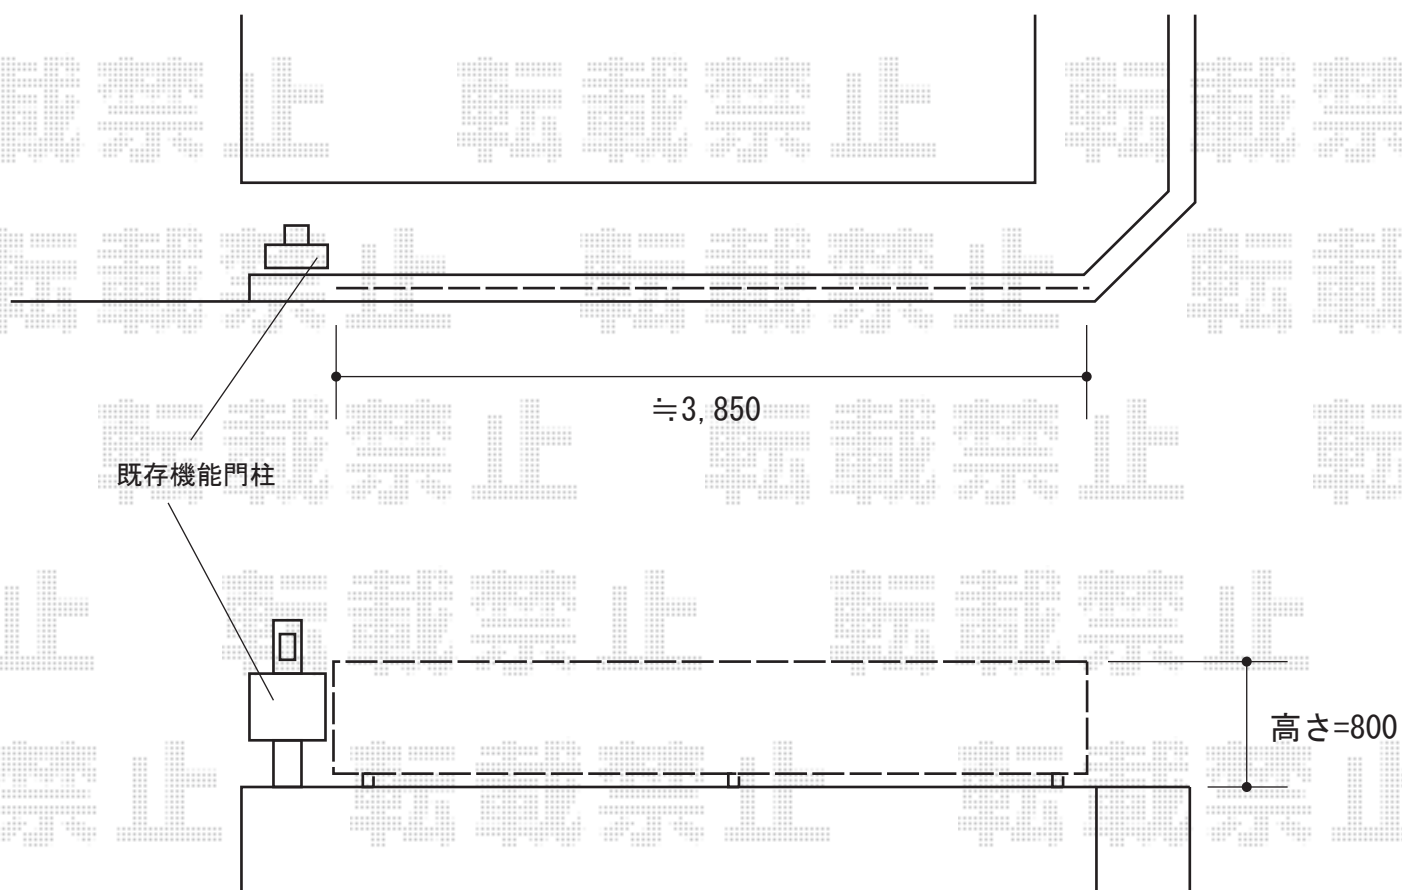

# フェンス 施工概略図

TOEX ジョーナフェンス YS型 マテリアルカラー フリーポールタイプ  
本体1枚 (W×H) = (1,979.5×800mm) ×2枚  
柱仕様： T-8×3本  
継手部品： 1セット  
端部キャップ：1セット  
端部部材： T-8×1本  
色： ナチュラルシルバーF+シルキーアイボリー

2014-8-237890

担当者

大藤