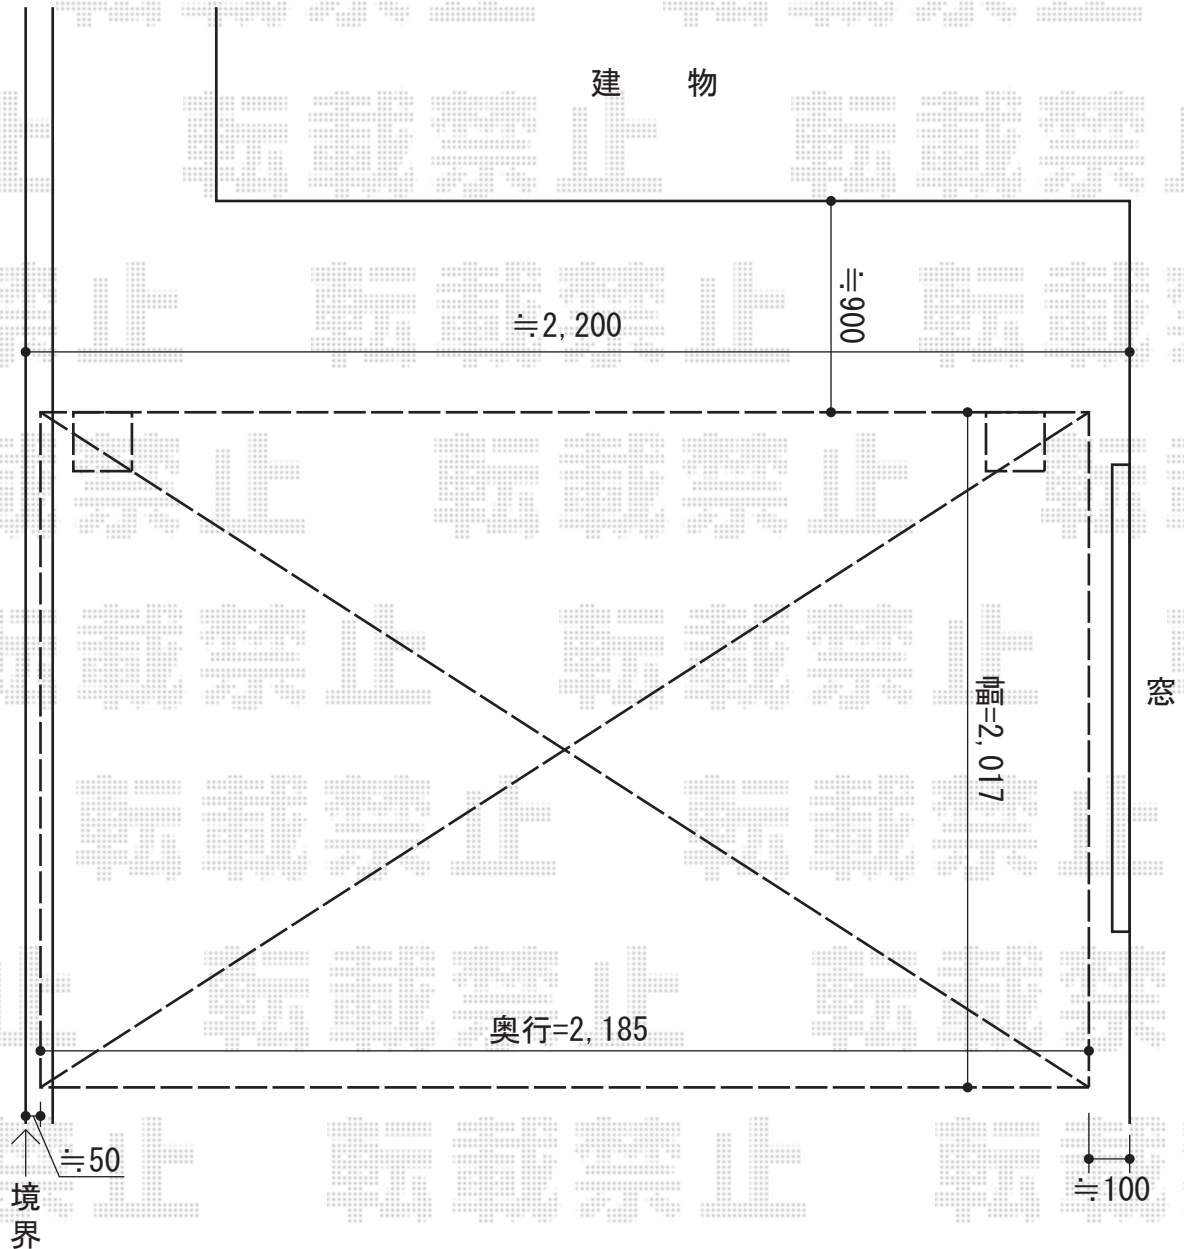

# サイクルポート 施工概略図

三協アルミ カムフィNex F 積雪~20cm対応  
幅= 2,017mm  
奥行= 2,185mm  
色： サンシルバー  
屋根材： ポリカーボネート（かすみ）  
柱仕様： 標準柱仕様(有効高 約1,860mm)

2014-8-237928

担当者

松本