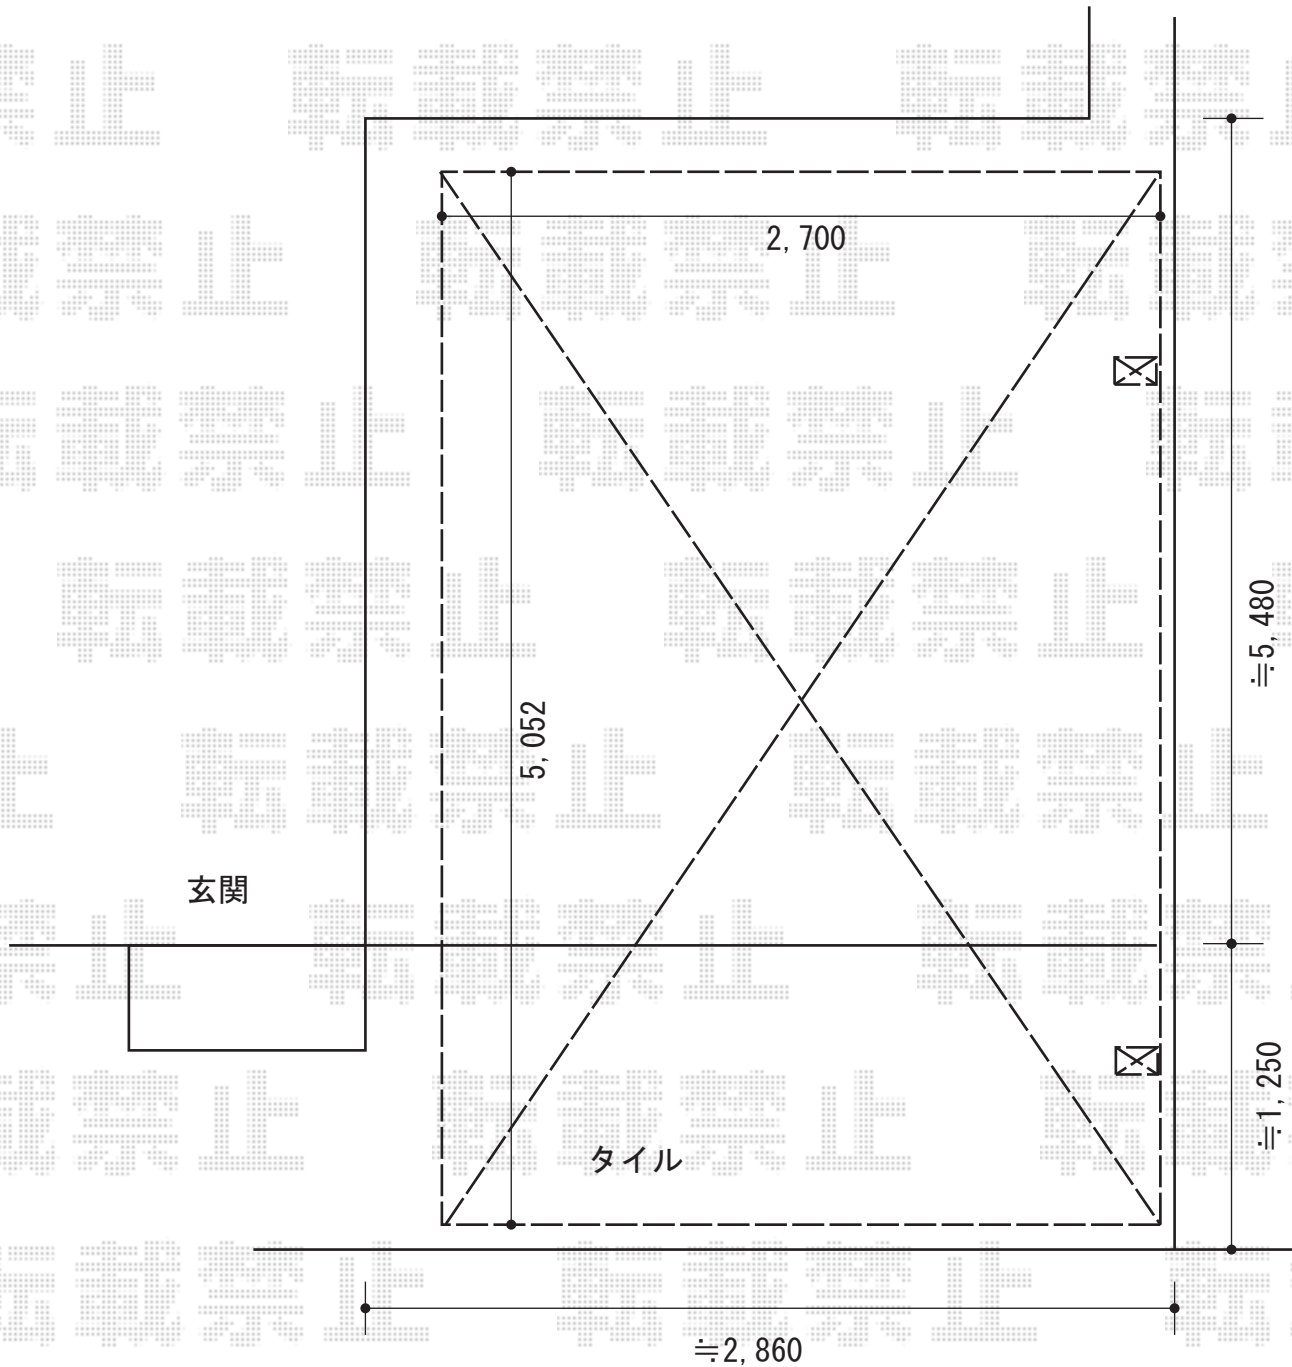

カーポート工事 施工概略図

Value Select プレシオスポーツ 積雪~20cm対応
幅= 2,700mm
奥行= 5,052mm
色： ノーブルステン
屋根材： ポリカーボネート（スカイブルー）
柱仕様： ハイルフ柱仕様（有効高 約2,250mm）

2014-8-237956

担当者

酒井