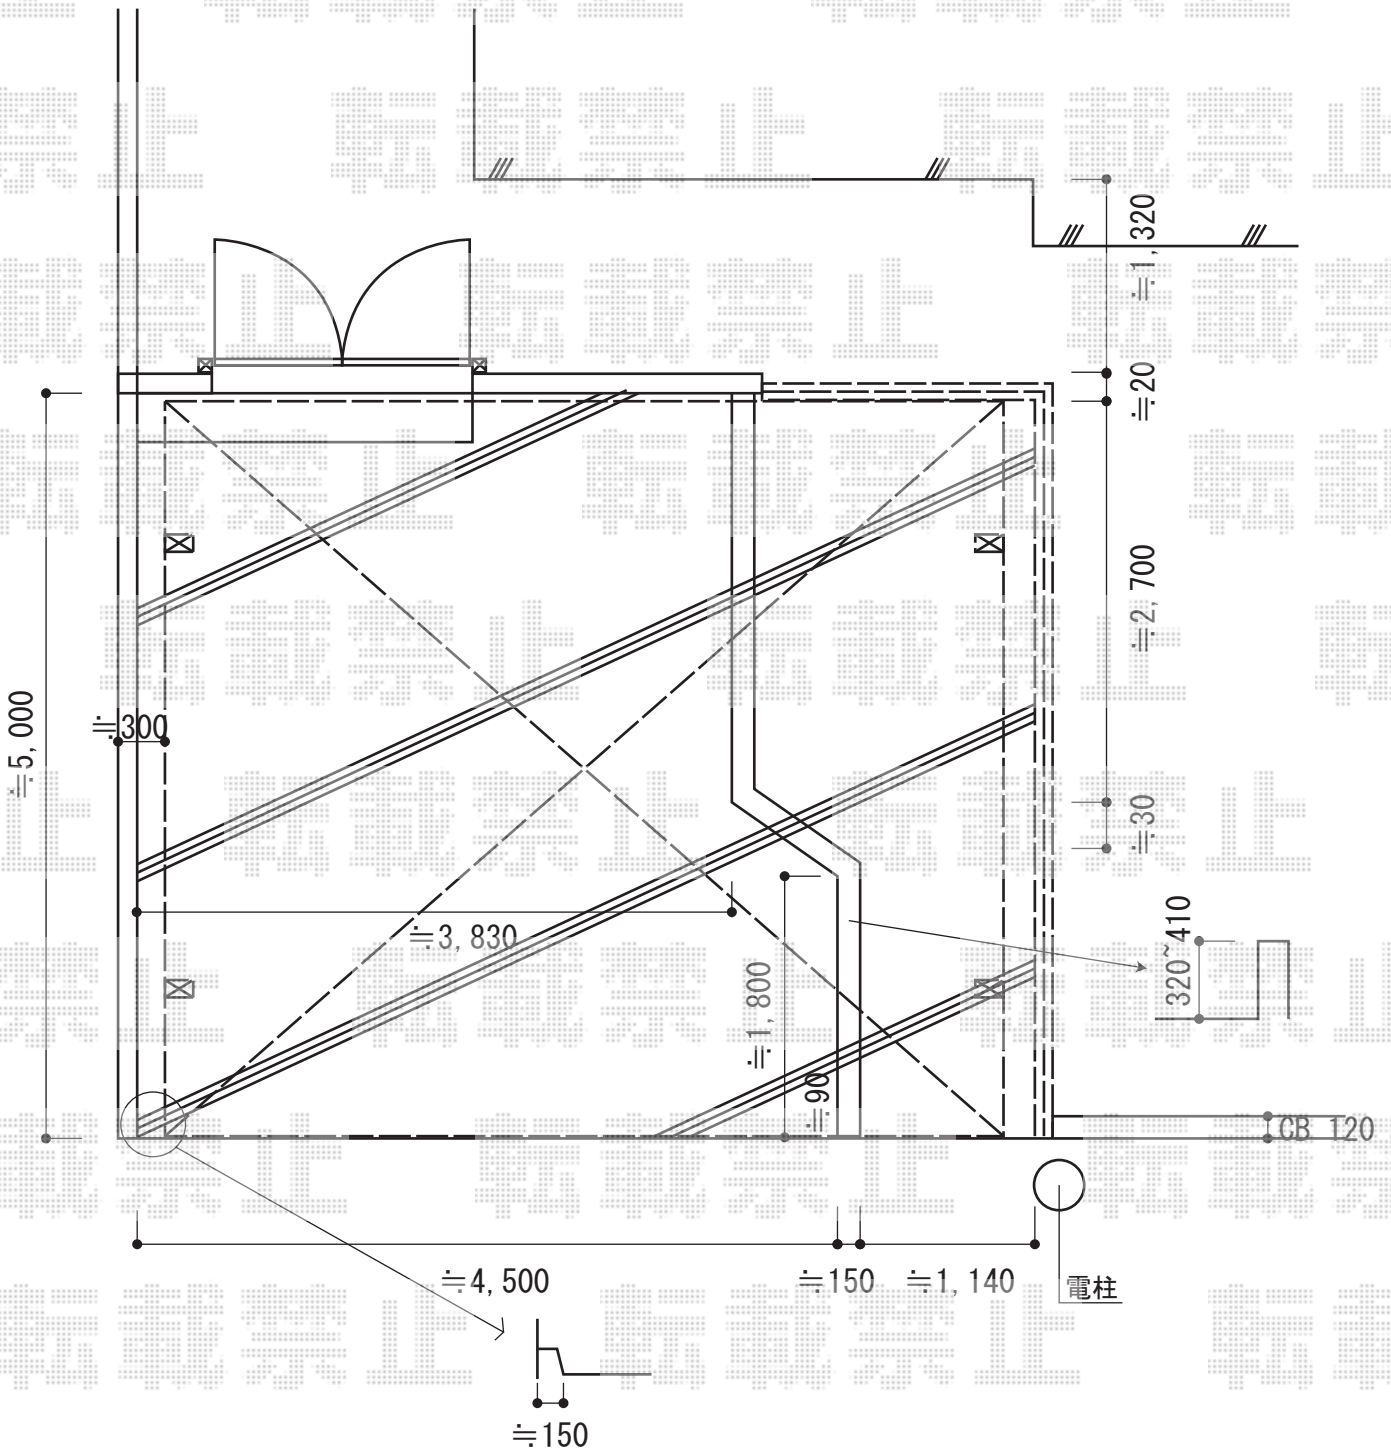

エクステリア商品 施工概略図

TOEX ハイグリッドフェンスUF8型 フリーポールタイプ
 本体1枚 (W×H) = (2,000×800mm) ×4枚
 スチール柱 : T-8×6本
 小口キャップ×2セット
 コーナー継手×1セット
 色 : アイボリーホワイト

トステム カーブポートシグマIII ワイド 積雪~20cm対応
 幅=5,443mm
 奥行=4,980mm
 色 : ブラック
 屋根材 : ガリレポリカ (クリアマット・すりガラス調)
 柱仕様 : ロング柱23仕様 (有効高 約2,300mm)