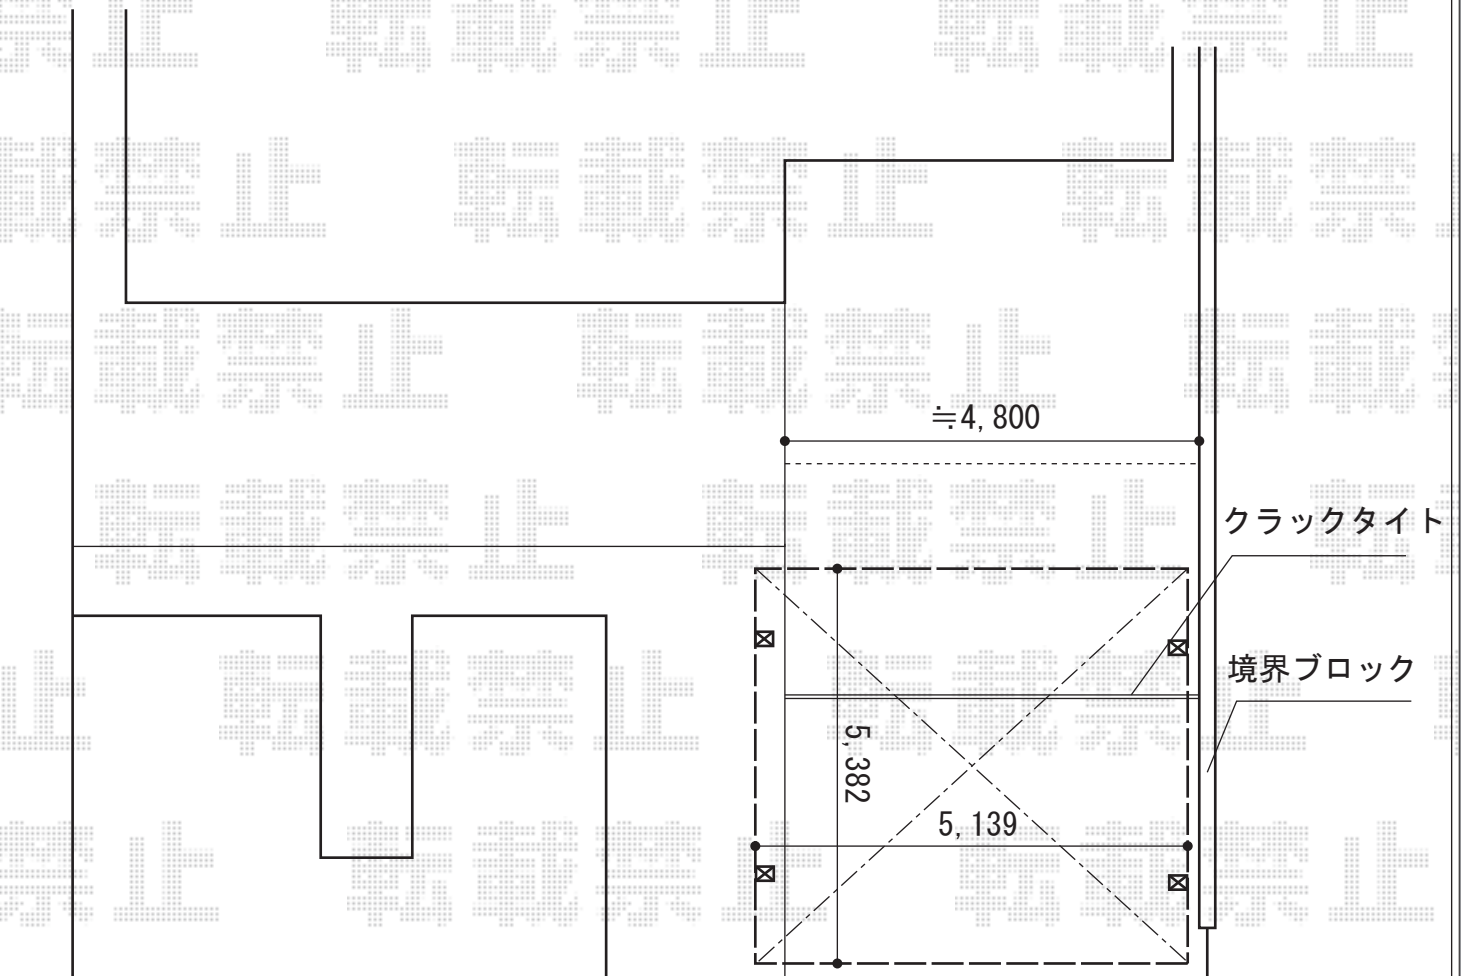

カーポート 施工概略図

LIXIL ネスカR (ラウンドスタイル) ワイド 積雪~20cm対応
幅= 5,139mm
奥行= 5,382mm
色: オータムブラウン
屋根材: 熱線吸収ポリカーボネート (クリアマットS・すりガラス調)
柱仕様: ロング柱25仕様 (有効高 約2,500mm)

2014-8-238053

担当者

岡本