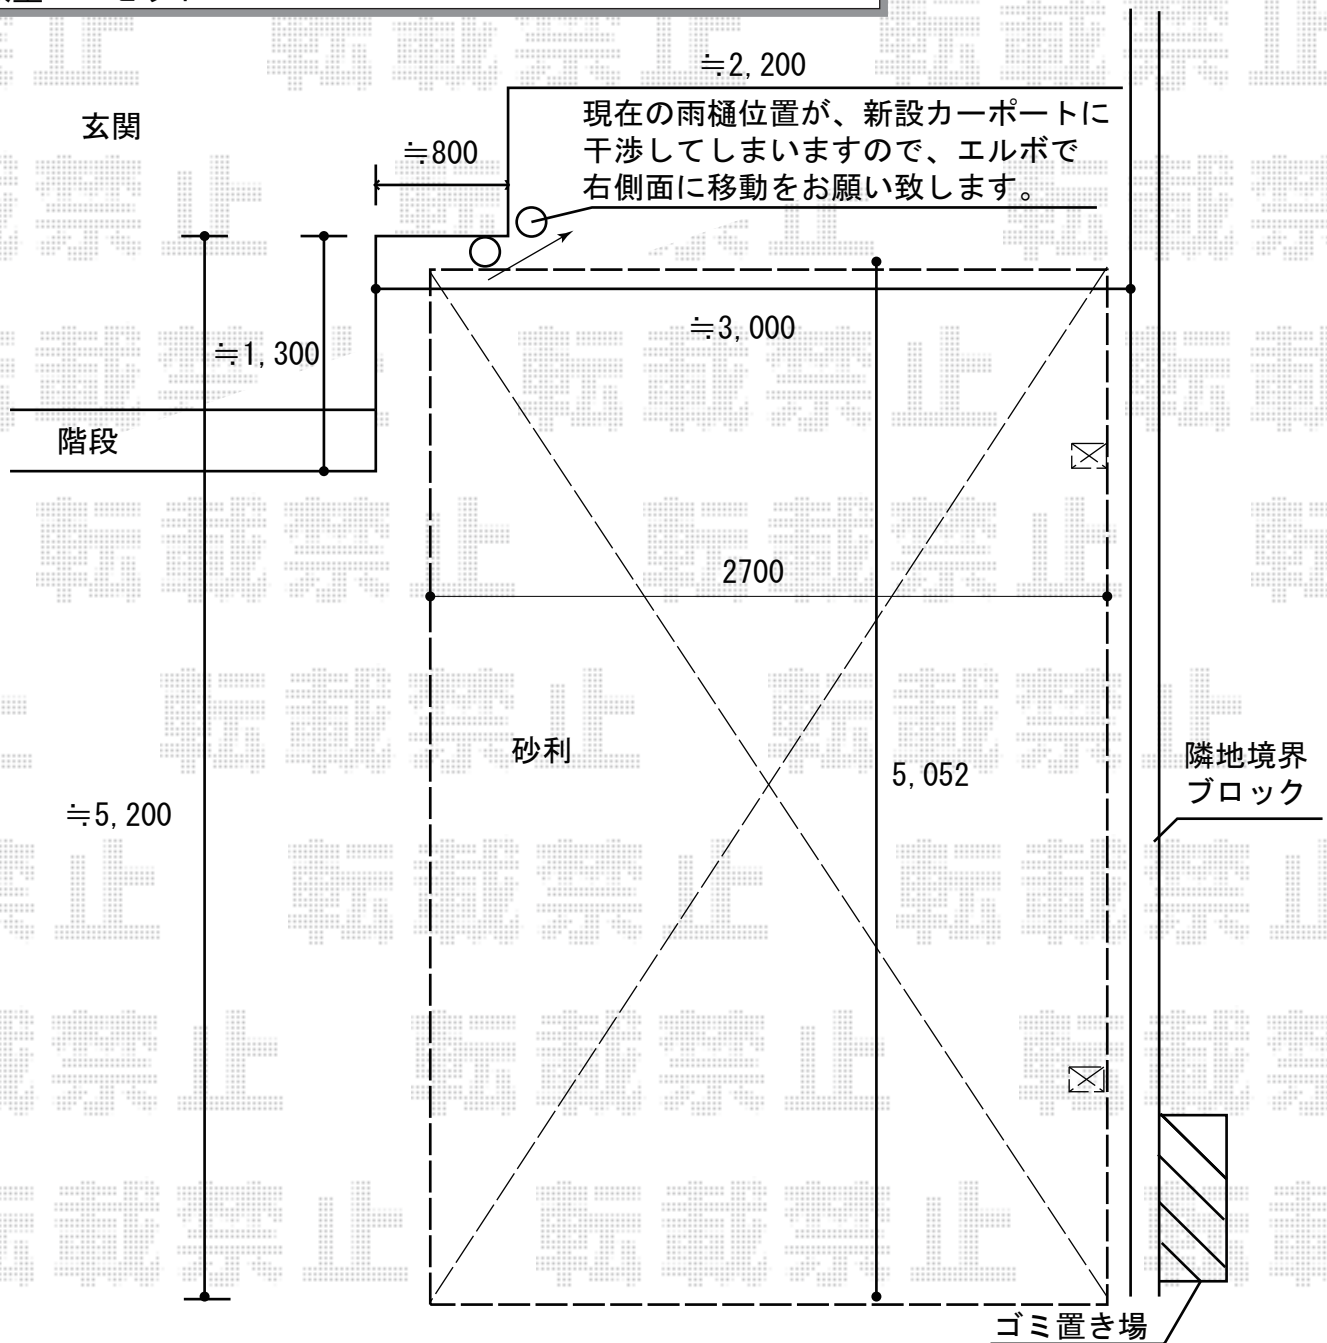

カーポート工事 施工概略図

YKK AP レイナポートグラン 積雪~20cm対応
 幅= 2,700mm
 奥行= 5,052mm
 色： プラチナステン
 屋根材： 熱線遮断ポリカーボネート(クリアマット)
 柱仕様： 標準柱仕様 (有効高 約2,000mm)

YKK AP レイナポートグラン用 標準・ハイルーフ兼用 着脱式サポート (2本入り)
 色： プラチナステン
 数量： 1セット

YKK AP レイナポートグラン用屋根ふき材補強部品 (1セット)
 色： カームブラック
 数量： 1セット