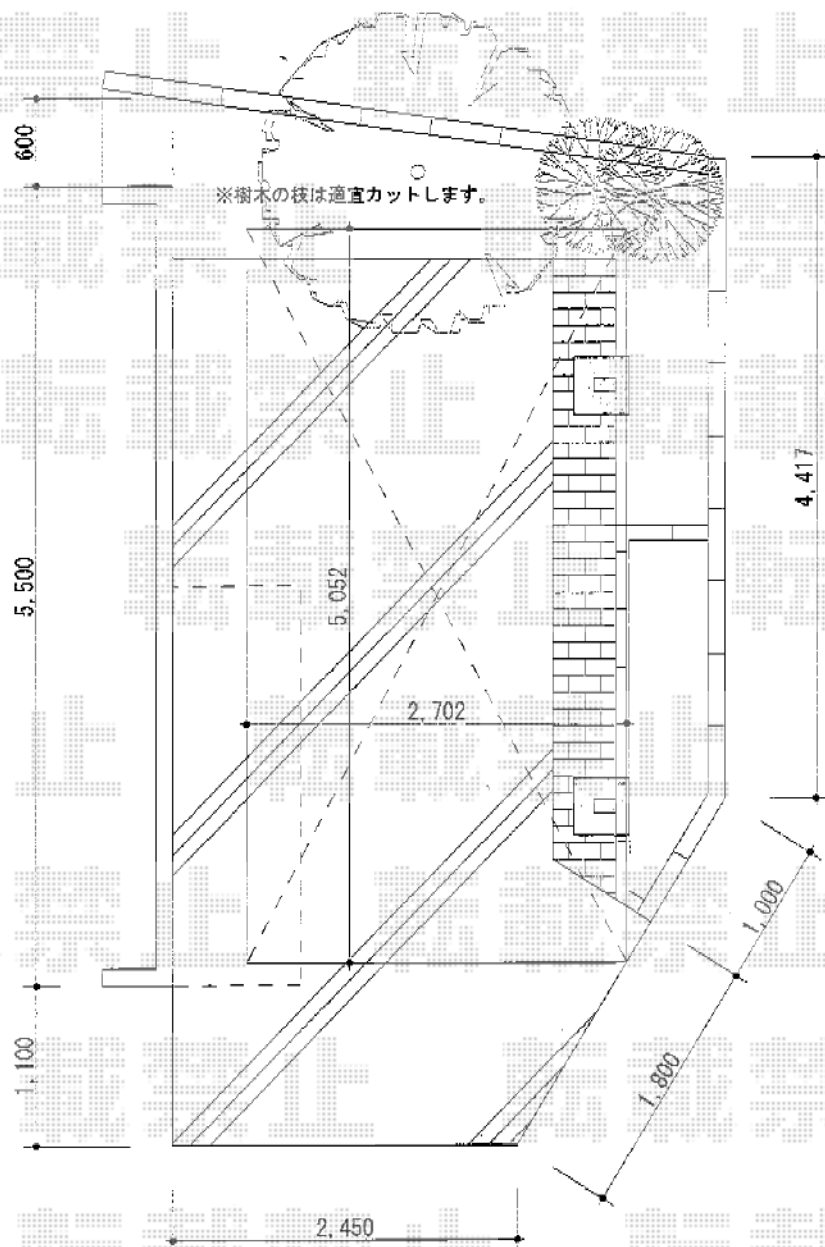

カーポート 施工概略図

YKK AP レイナキャップポートグラン 積雪~20cm対応
 幅= 2,702mm
 奥行= 5,052mm
 色: プラチナステン
 屋根材: ポリカーボネート (アースブルー)
 柱仕様: 標準柱仕様 (有効高 約2,000mm)