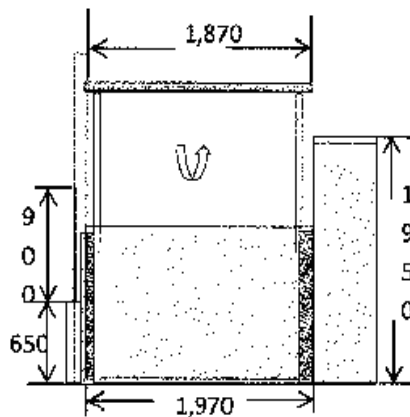

カーゲート工事 施工概略図

YKK AP ルシアスアップゲート 3型 横太格子 手動 複合カラー
 本体 (W×H) = 【幅特注】 (1,870mm × 1,200mm)
 色： プラチナステン+キャラメルチーク
 柱仕様： ハイフル柱仕様(有効通過高1,760mm)
 駆動： 手動式
 リモコン： 標準1個入

2014-8-238102

担当者

松本