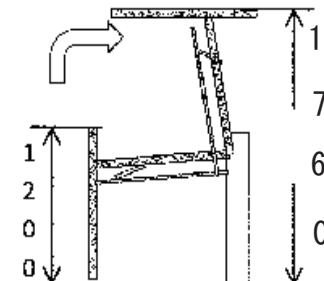

カーゲート工事 施工概略図

YKK AP ルシアスアップゲート 3型 横太格子 手動 複合カラー
 本体 (W×H) = 【幅特注】 (1,870mm × 1,200mm)
 色： プラチナステン+キャラメルチーク
 柱仕様： ハイフル柱仕様(有効通過高1,760mm)
 駆動： 手動式
 リモコン： 標準1個入

2014-8-238102

担当者

松本