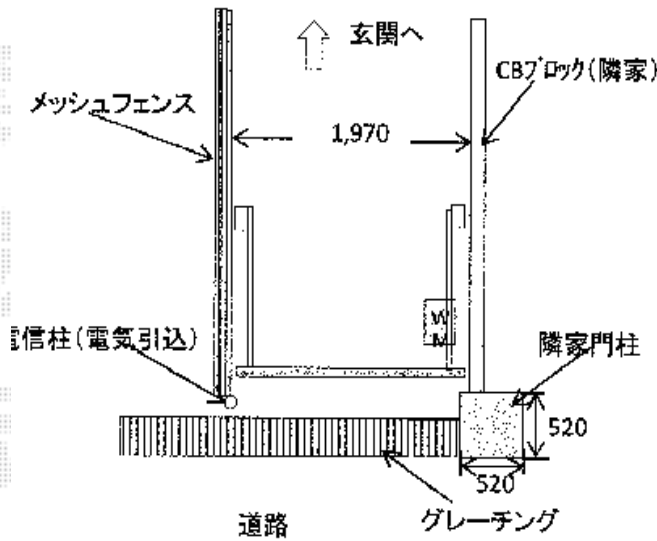

カーゲート工事 施工概略図

YKK AP ルシアスアップゲート 3型 横太格子 手動 複合カラー
 本体 (W×H) = 【幅特注】 (1,870mm × 1,200mm)
 色： プラチナステン+キャラメルチーク
 柱仕様： ハイフル柱仕様(有効通過高1,760mm)
 駆動： 手動式
 リモコン： 標準1個入

2014-8-238102

担当者

松本