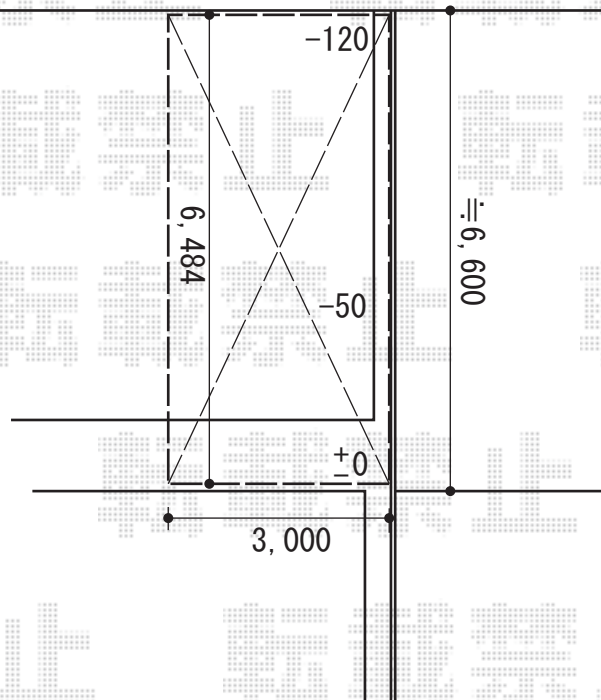

カーポート工事 施工概略図

YKK AP レイナポートグラン 延長 積雪~20cm対応
幅= 3,000mm
奥行= 6,484mm
色： プラチナステン
屋根材： 熱線遮断ポリカーボネート（アースブルーマット調）
柱仕様： ハイルーフ柱仕様（有効高 約2,350mm）

2014-8-238159

担当者

小林