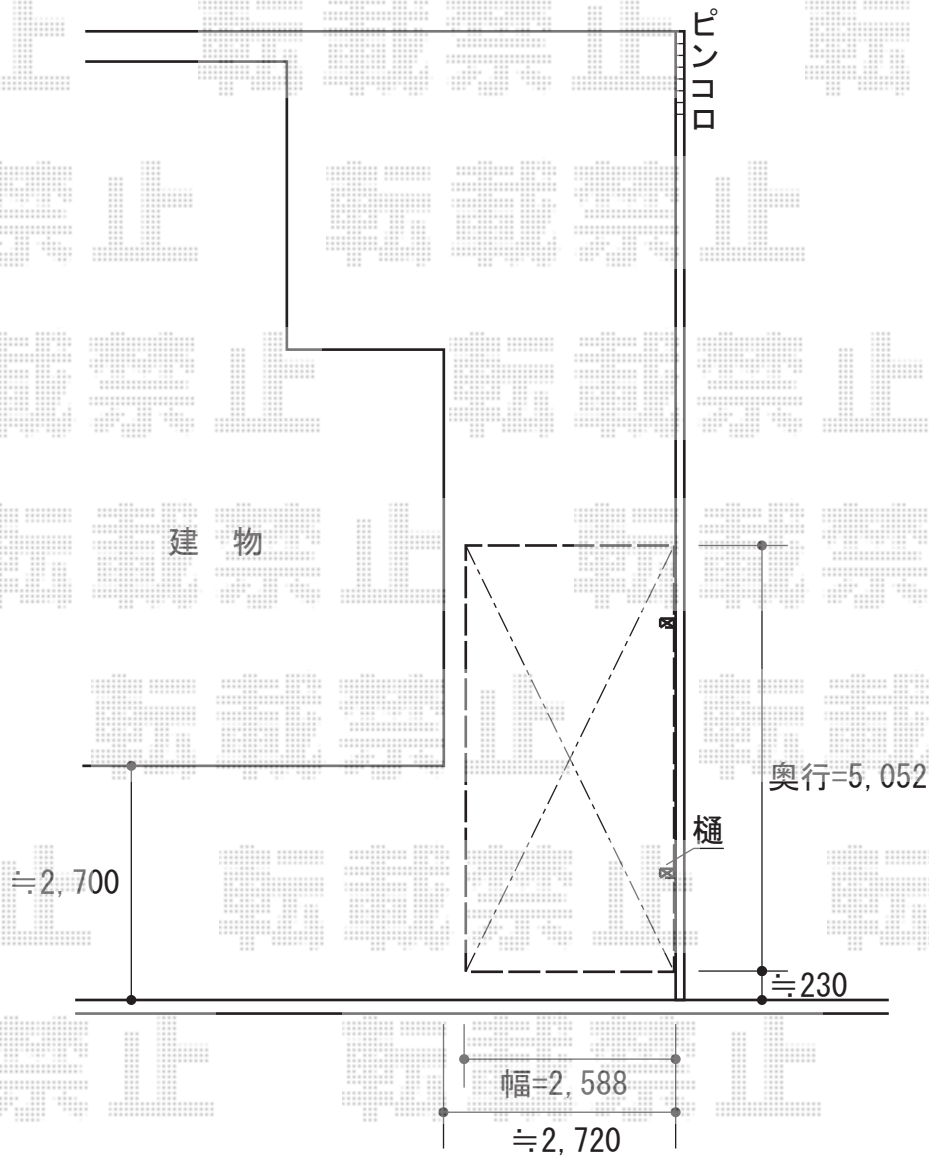

カーポート 施工概略図

三協アルミ マイリッシュOK 積雪～20cm対応
幅= 2,588mm
奥行= 5,052mm
色：アーバングレー
屋根材：ポリカーボネート（かすみ）
柱仕様：標準柱仕様（2,200mm）

2014-8-238179

担当者

酒井