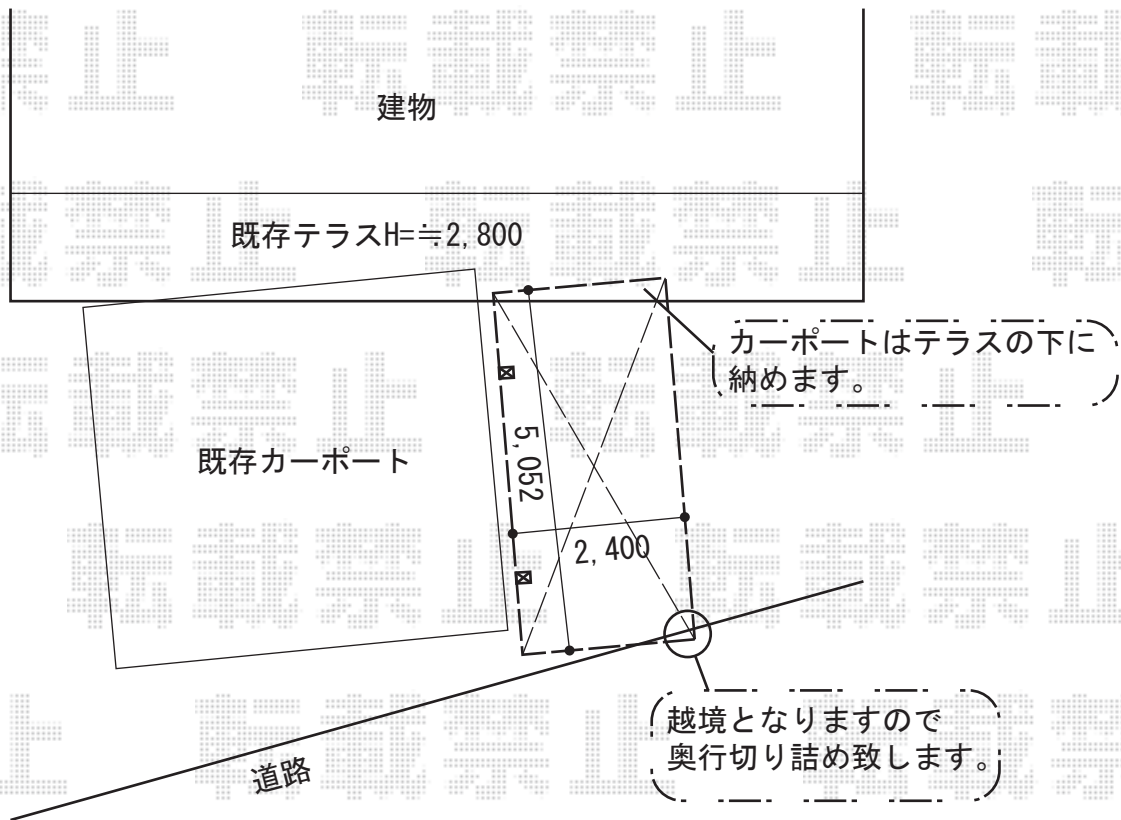

カーポート工事 施工概略図

Value Select プレシオスポート 積雪～20cm対応
幅= 2,400mm
奥行= 5,052mm
色： グレースブラウン
屋根材： ポリカーボネート（スカイブルー）
柱仕様： ハイルーフ柱仕様（有効高 約2,250mm）

2014-8-238406

担当者

岩崎

エクスショップ

現場状況や作図制限により概略図の内容と多少の違いが生じることがございます。
施工時は、現場優先とさせて頂きたく思いますので、お立会い頂き、最終のご指示のほど、何卒、宜しくお願い致します。
全ての著作権はエクスショップに帰属します。当社とのお取引目的以外の使用・複製・転載は如何なる場合も禁止しております。