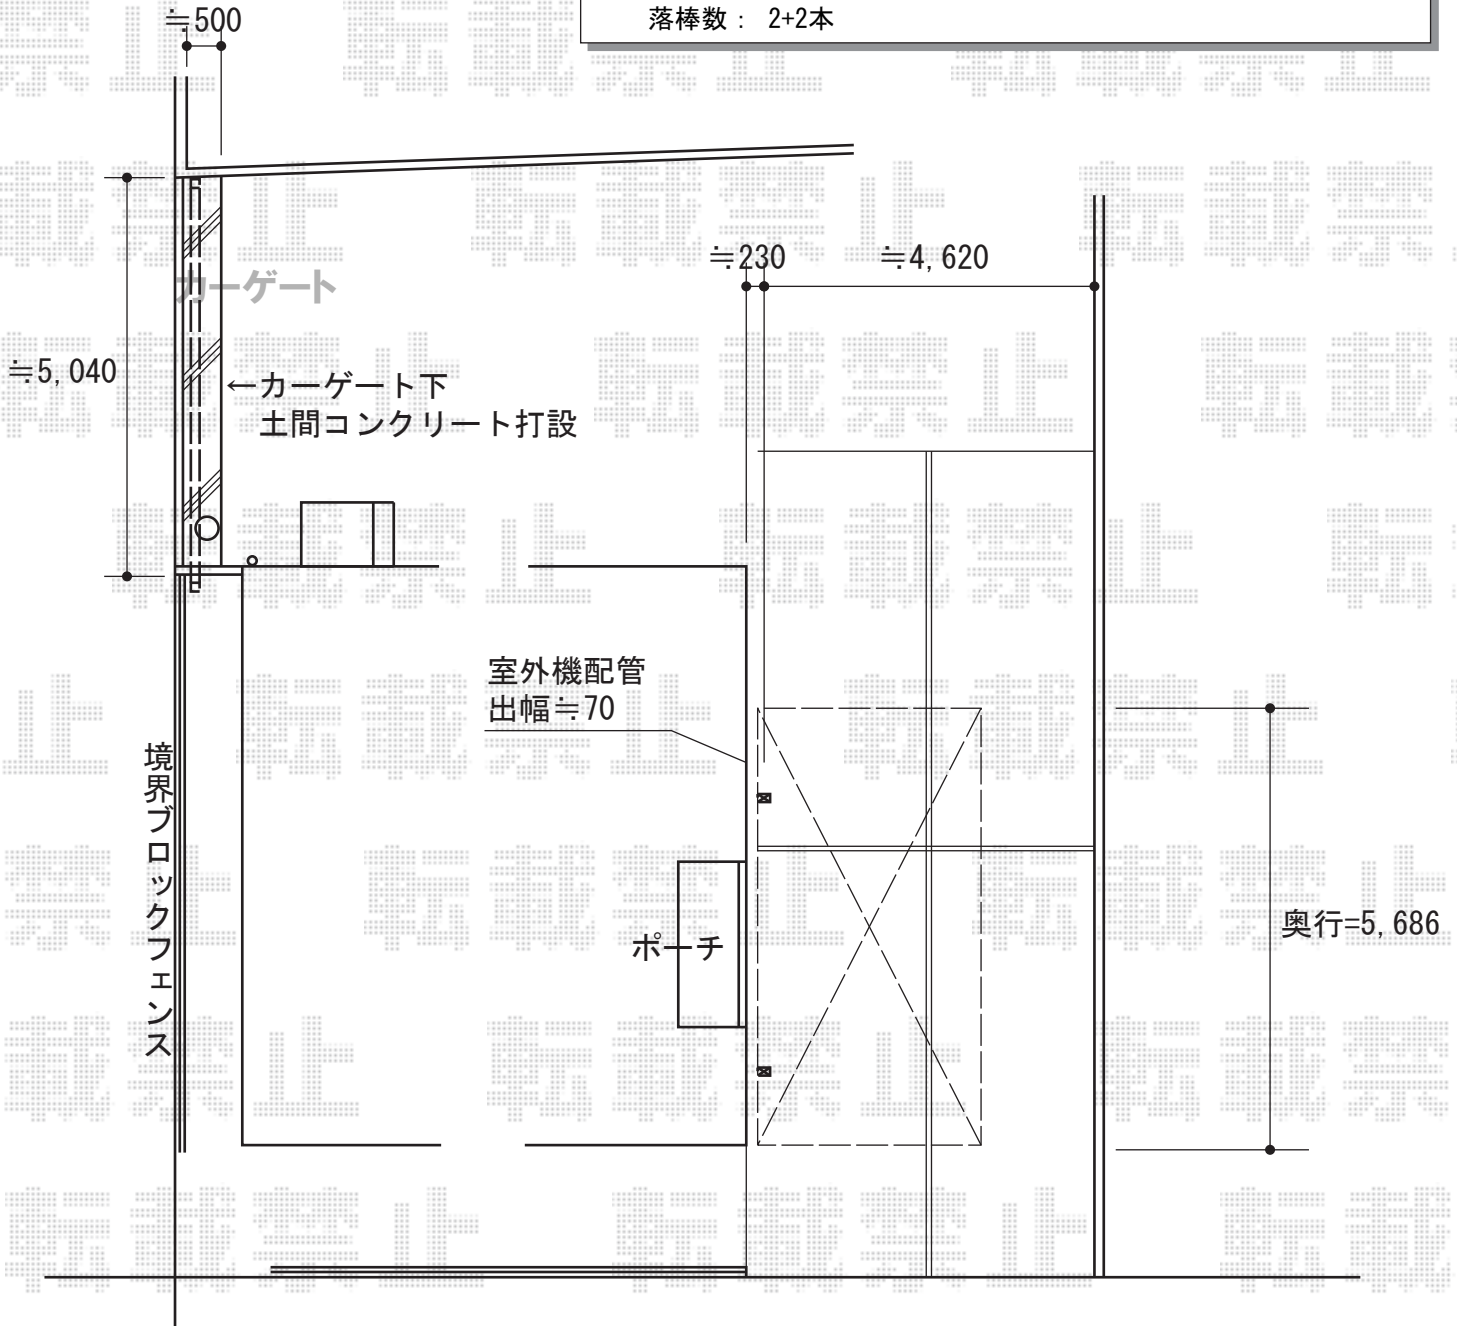

エクステリア 施工概略図

トステム カーブポートシグマIII 積雪~20cm対応
 幅= 3,000mm
 奥行= 5,686mm
 色: ブラック
 屋根材: ポリカーボネート (ブルースモーク)
 柱仕様: ロング柱23仕様 (有効高 約2,300mm)

トステム 着脱式サポート (補助柱) (1本入り)
 仕様: ロング柱23用
 色: ブラック
 数量: 2セット

TOEX アルシャインHG ノンキャスト 両開き 510W
 開口幅= 180度回転収納時: 4,907mm/直線収納時: 3,923mm
 全幅= 5,181mm
 たたみ幅= 629+629mm
 高さ= 1,000mm
 色: 【仮】ブラック
 落棒数: 2+2本