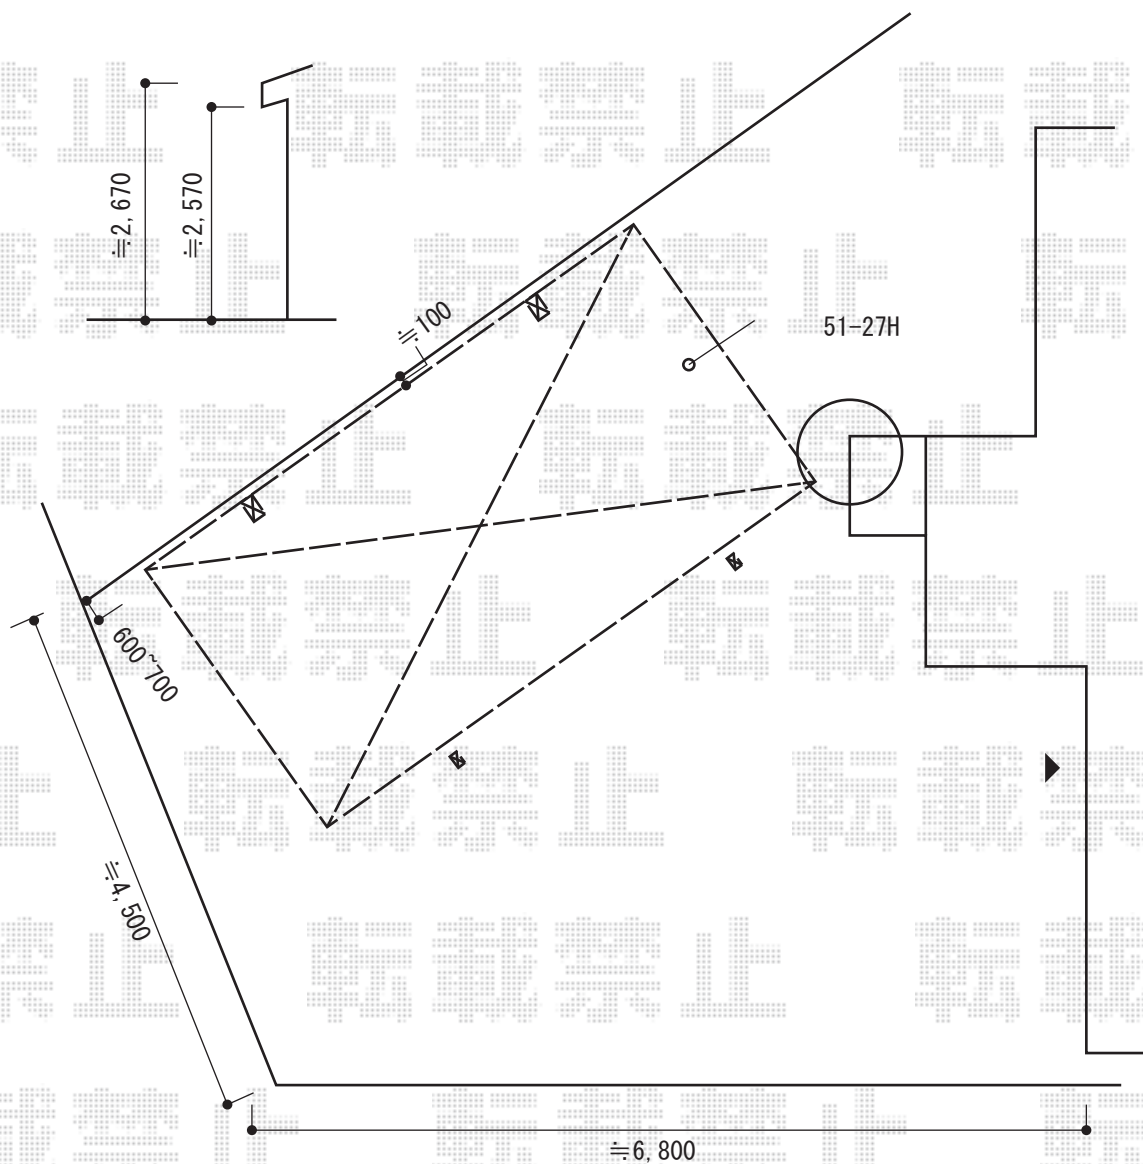

# カーポート工事 施工概略図

YKK AP レイナポートグラン 積雪~20cm対応  
幅= 2,700mm  
奥行= 5,052mm  
色 : ブラウン  
屋根材 : ポリカーボネート (トーマイマツト)  
柱仕様 : ハイルフ柱仕様 (有効高 約2,350mm)

YKK AP レイナポートグラン用 着脱式サポート 標準・ハイルフ兼用(2本入り)  
色 : ブラウン  
柱仕様 : ハイルフ柱仕様 (有効高 約2,350mm)  
数量 : 1セット