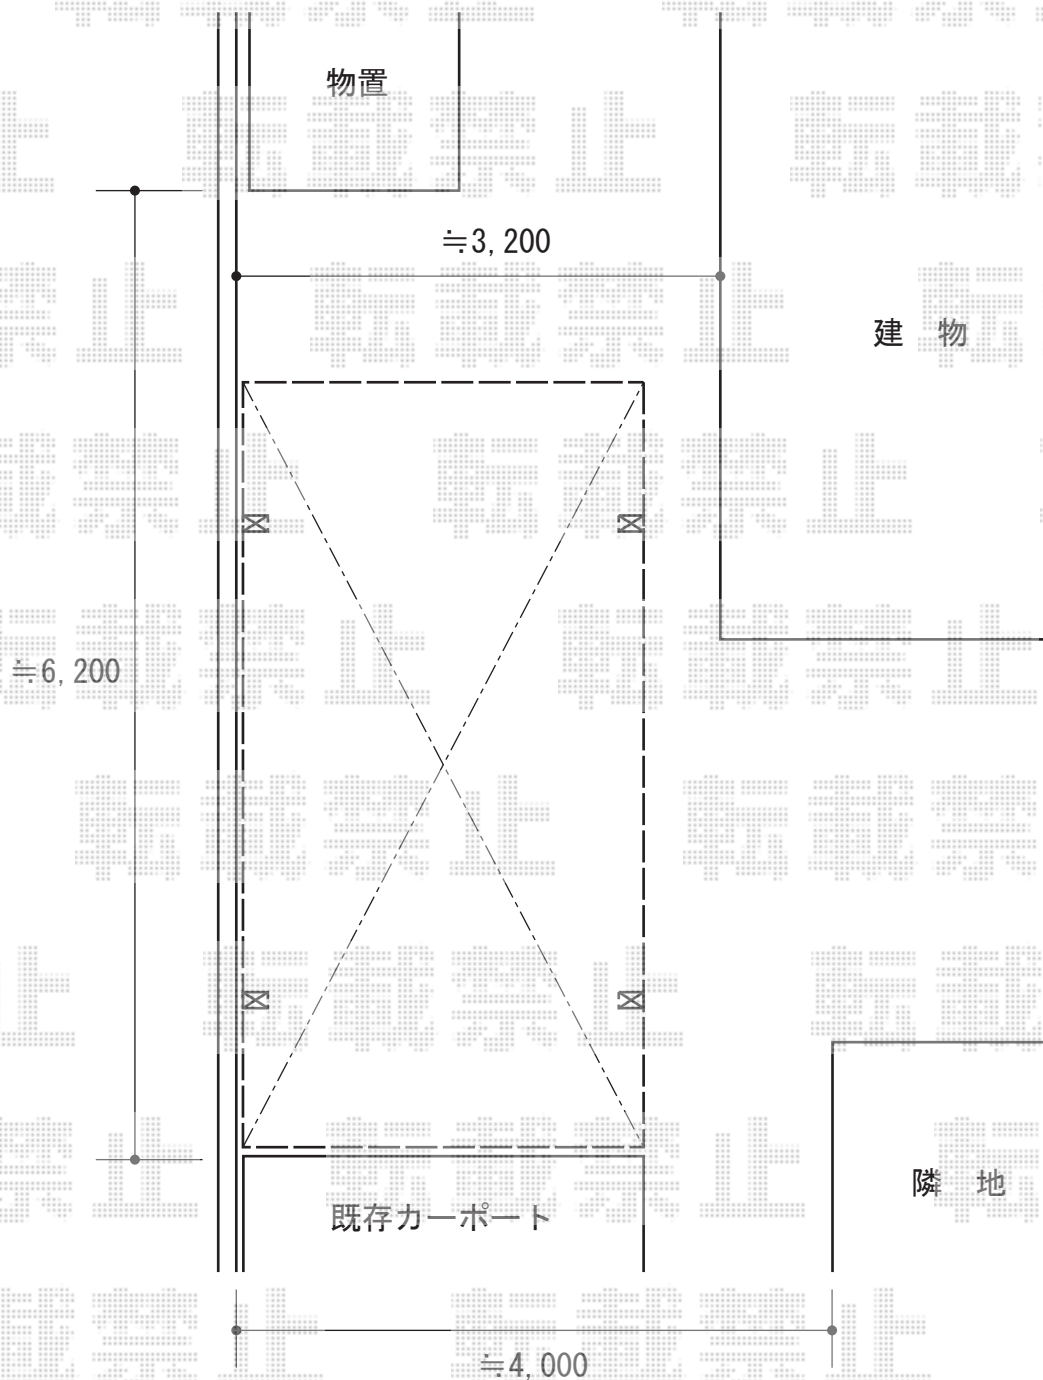

カーポート工事 施工概略図

YKK AP レイナワンポートグラン 積雪~20cm対応
幅= 2,738mm
奥行= 5,052mm
色: ブラウン
屋根材: ポリカーボネート (アースブルー)
柱仕様: 標準柱仕様 (有効高 約2,000mm)

2014-8-238543

担当者

酒井