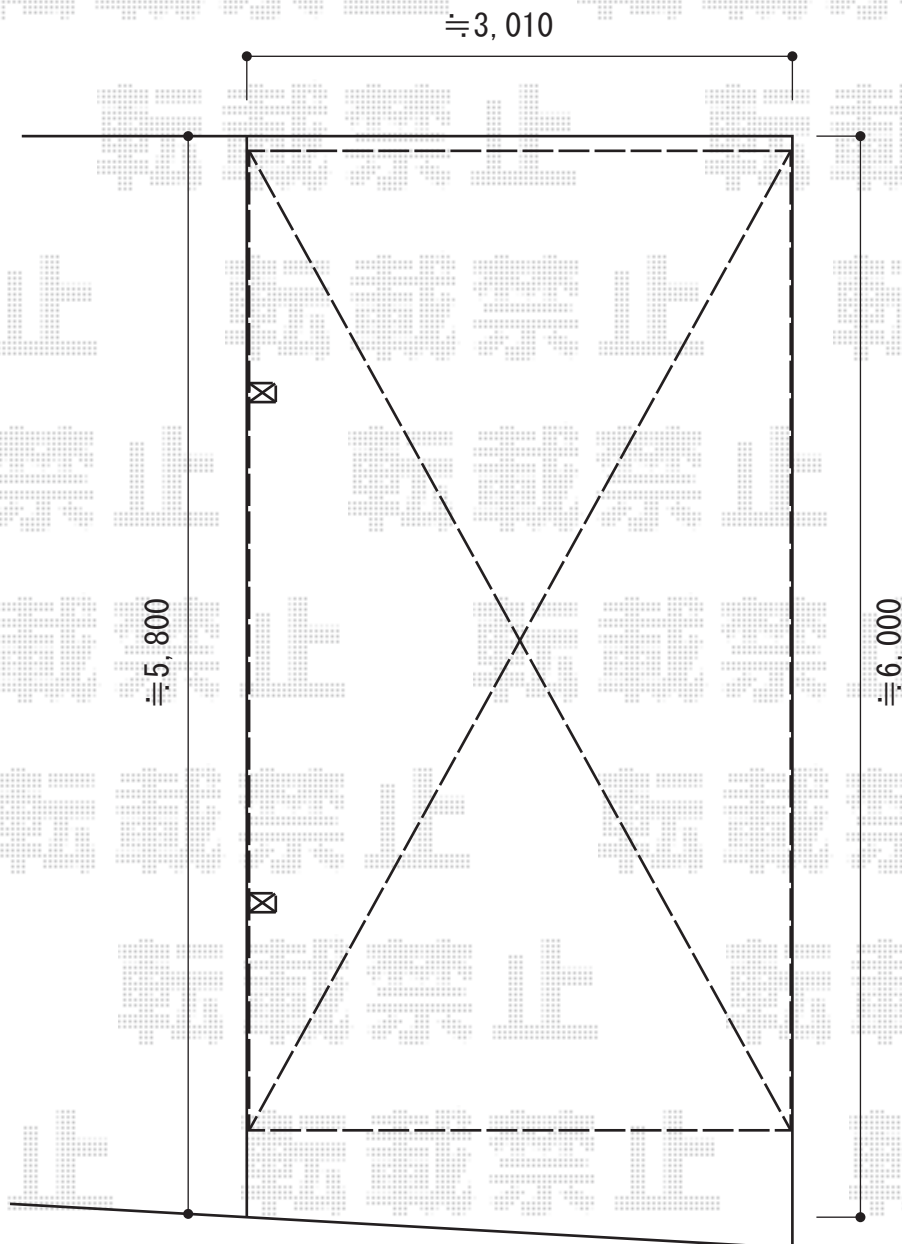

カーポート 施工概略図

YKK AP レイナキャップポートグラン 積雪~20cm対応
幅= 3,002mm
奥行= 5,768mm
色 : プラチナステン
屋根材 : 熱線遮断ポリカーボネート (アースブルーマット調)
柱仕様 : ハイルフ柱仕様 (有効高 約2,350mm)
YKK AP レイナキャップポートグラン 脱着式サポート柱 標準ハイルフ兼用 2本入り
色 : プラチナステン
数量 : 1セット