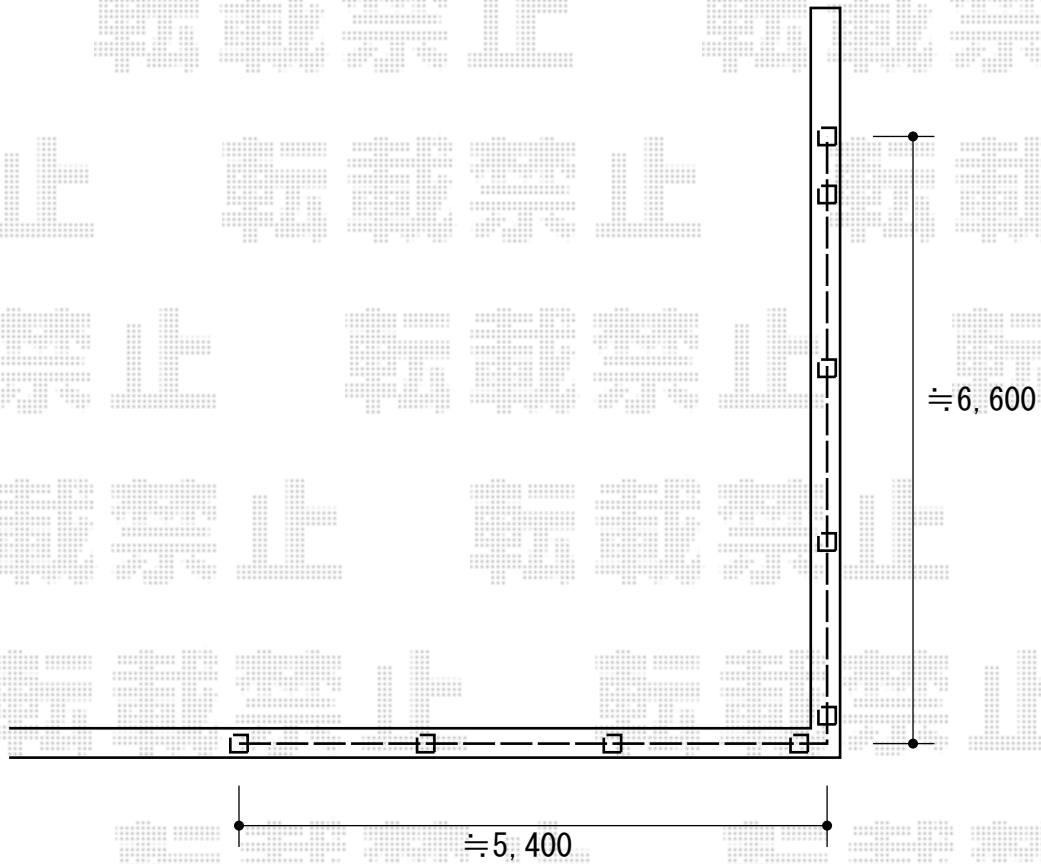

プレスタフェンス 8S型 採光ルーバー フリーポールタイプ 施工概略図

TOEX プレスタフェンス 8S型 採光ルーバー フリーポールタイプ

本体1枚 (W×H) = (1,979.5×600mm) ×6枚

柱仕様： T-6×9本

部品セット： 9セット

目隠しコーナー継手 (出隅用)： ポール付/T-6×1セット

端部カバー (縦枠・縦棧各2本)： T-6×1セット

端部部材： T-6×1セット

端部キャップ： 1セット

色： 本体/柱： シャイングレー ブレイド： クリアグリーン

オプション： フェンス下棧カバー [カバー本体 (L： 4,000mm) ×3本/端部キャップセット×2セット/RP取付部品セット×5セット]

2014-8-238552

担当者

栢田