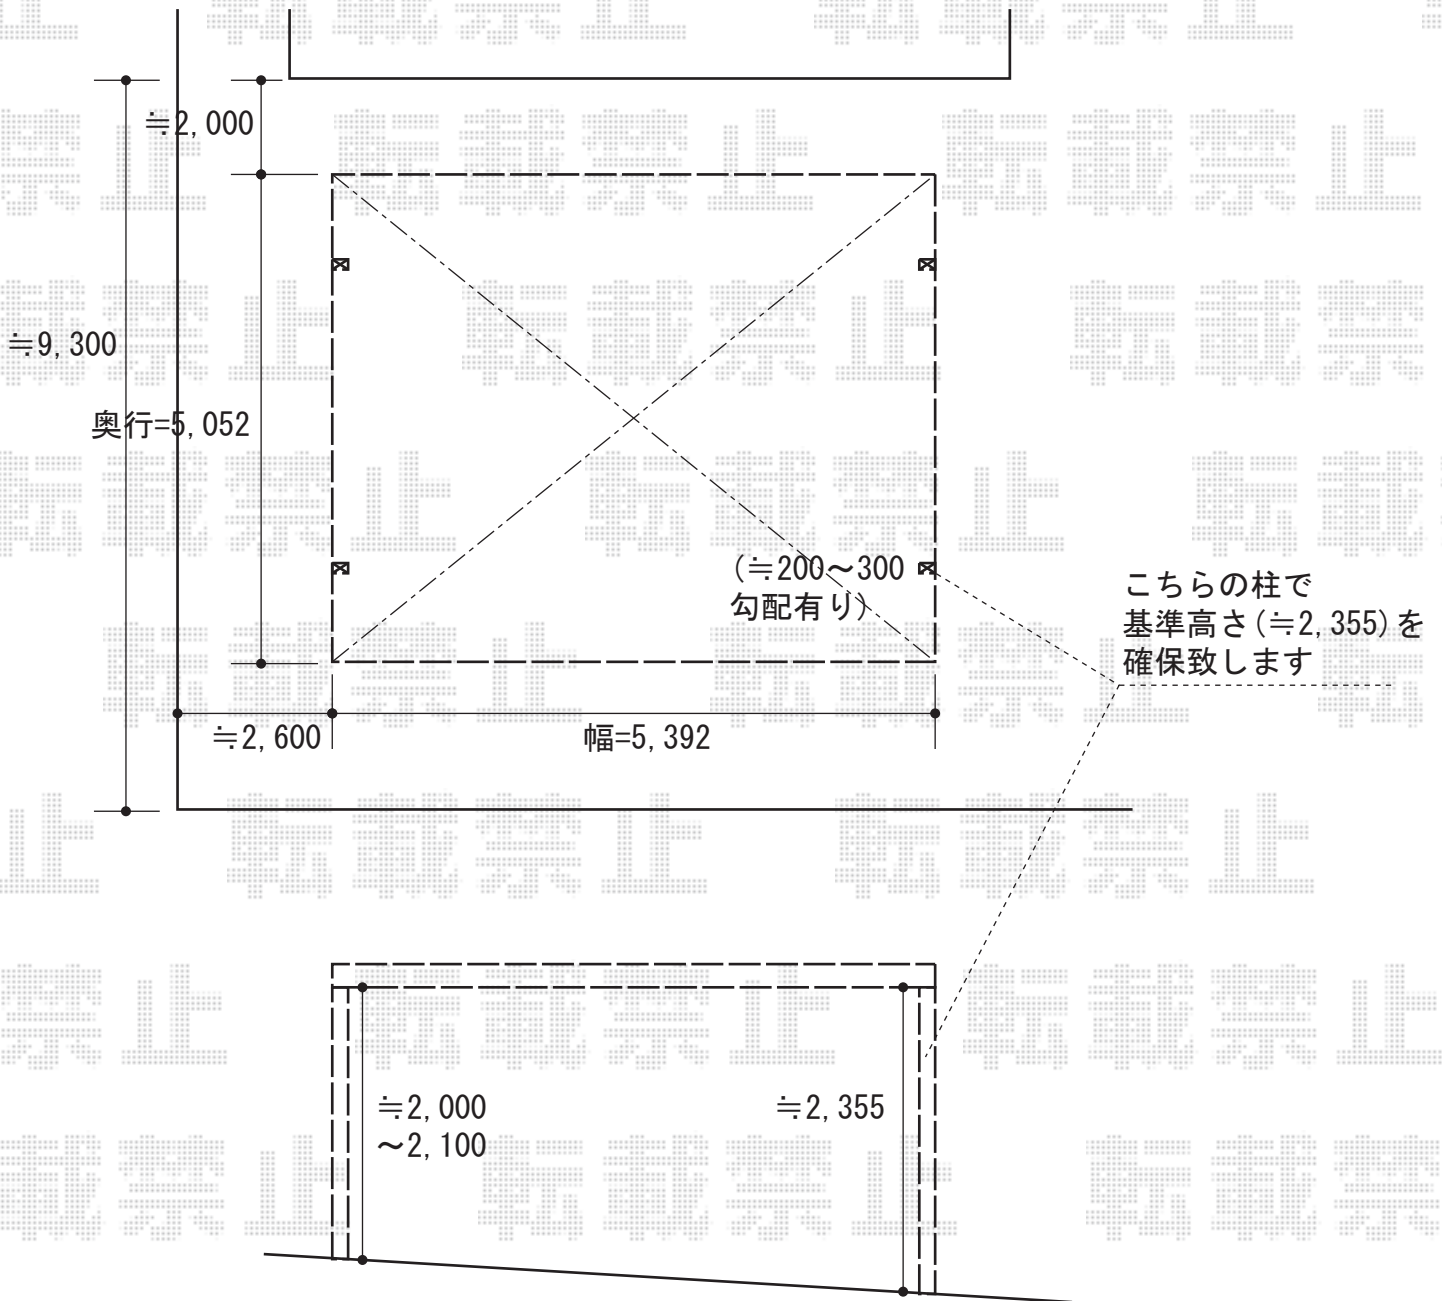

カーポート 施工概略図

YKK AP レイナツインポートグラン 積雪~20cm対応
幅= 5,392mm
奥行= 5,052mm
色： プラチナステン
屋根材： 熱線遮断ポリカーボネート（アースブルーマット調）
柱仕様： ハイルフ柱仕様（有効高 約2,350mm）

2014-8-238583

担当者

岩崎