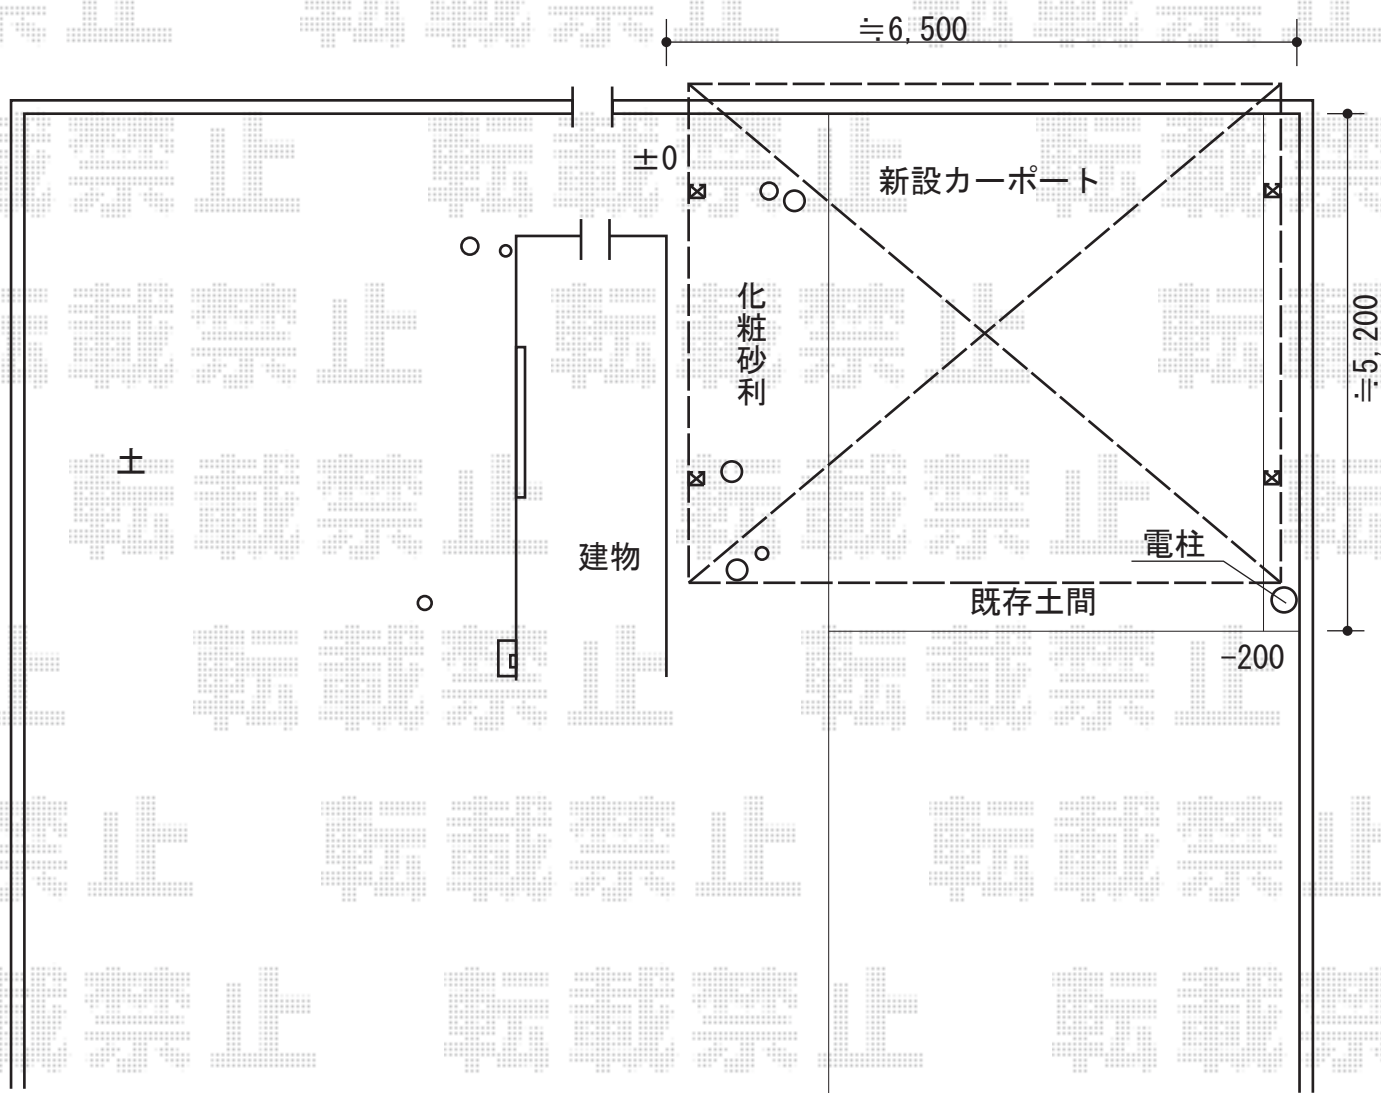

カーポート工事 施工概略図

YKK AP レイナツインポートグラン 積雪~20cm対応
幅= 5,983mm
奥行= 5,052mm
色： ホワイト
屋根材： 熱線遮断ポリカーボネート(クリアマット)
柱仕様： ハイルフ柱仕様 (有効高 約2,350mm)

YKK AP レイナツインポートグラン 水平式物干し テラス柱用 標準仕様 2本入り×1セット
色： ホワイト

2014-8-238765

担当者

岩崎