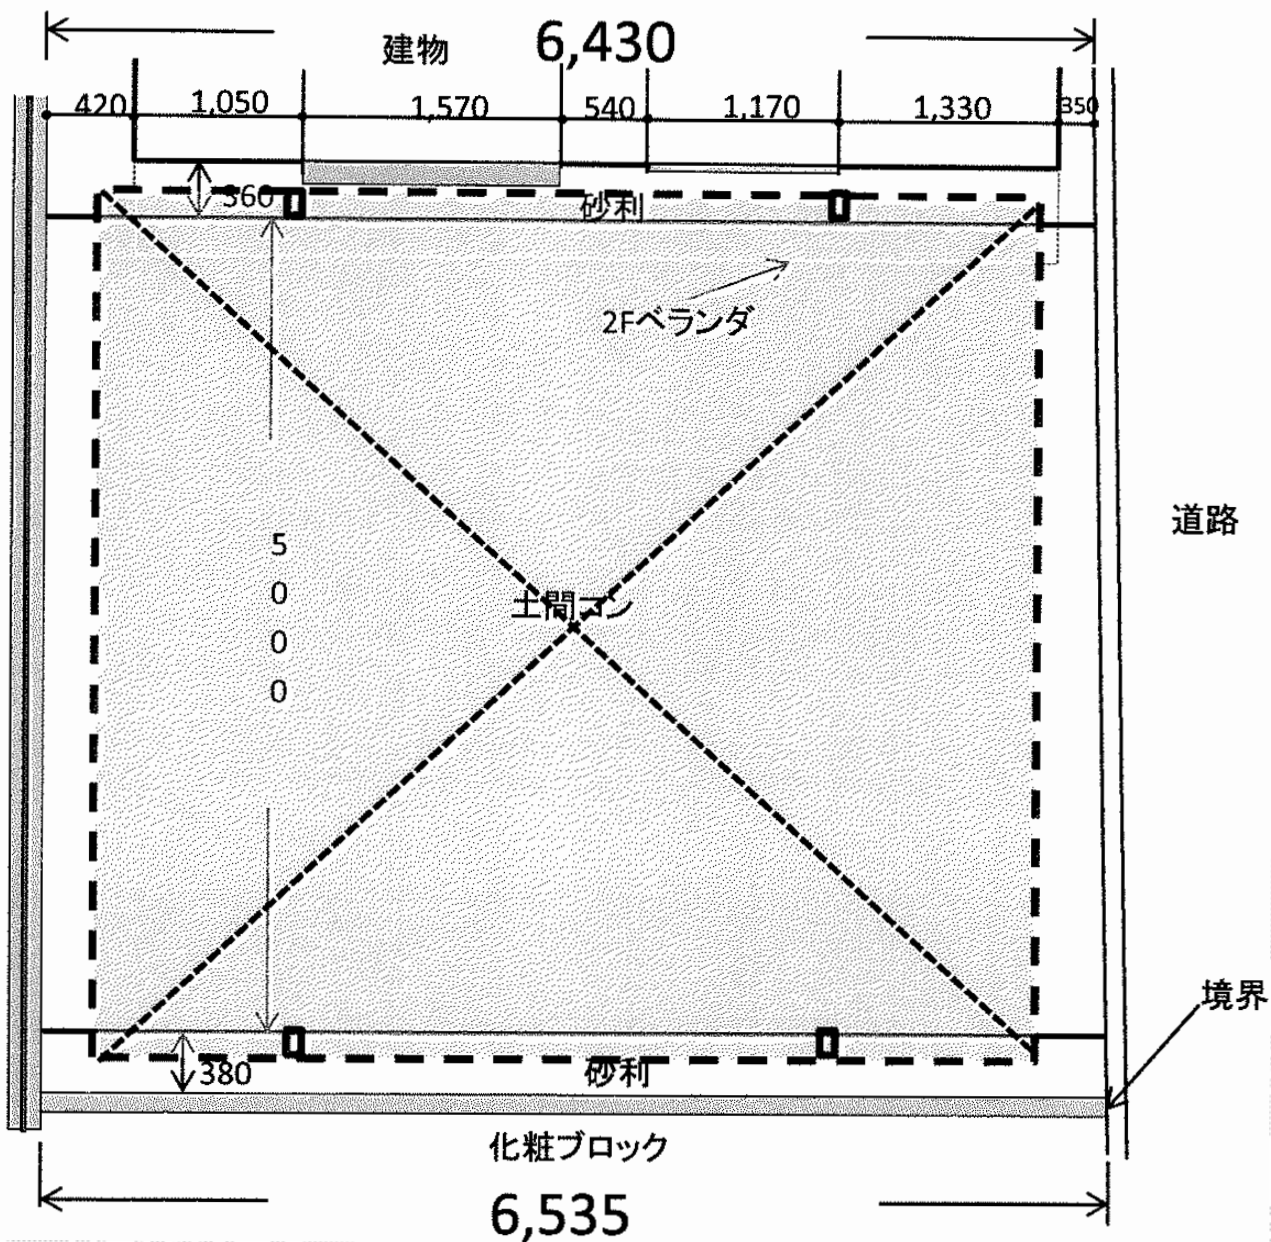

カーポート 施工概略図

YKK AP レイナポートグラン M合掌 積雪~20cm対応
 幅= 5,414mm[27・27タイプ]
 奥行= 5,768mm
 色: プラチナステン
 屋根材: 熱線遮断ポリカーボネート (クリアマット)
 柱仕様: ハイロング柱仕様 (有効高 約2,800mm)

2014-8-238781

担当者

塚田