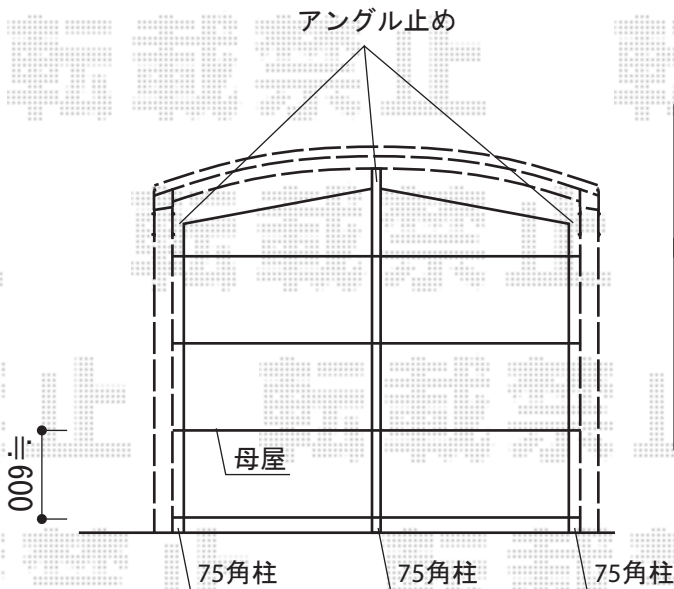

カーポート 施工概略図

YKK AP レイナワンポートグラン積雪～20cm対応
 幅=3,034mm
 奥行=5,052mm
 色：ブラウン
 屋根材：ポリカーボネート（スモークブラウン）
 /熱線遮断ポリカーボネート（アースブルーマット調）
 柱仕様：ハイルーフ柱仕様（有効高 約2,300mm）

YKK AP 【外観左側】レイナワンポートグラン サイドパネル
 奥行サイズ：長さ51用
 高さ=2,073mm
 色：ブラウン
 パネル材：ポリカーボネート（トーマイマット）
 柱仕様：ハイルーフ柱用（間柱：1本）