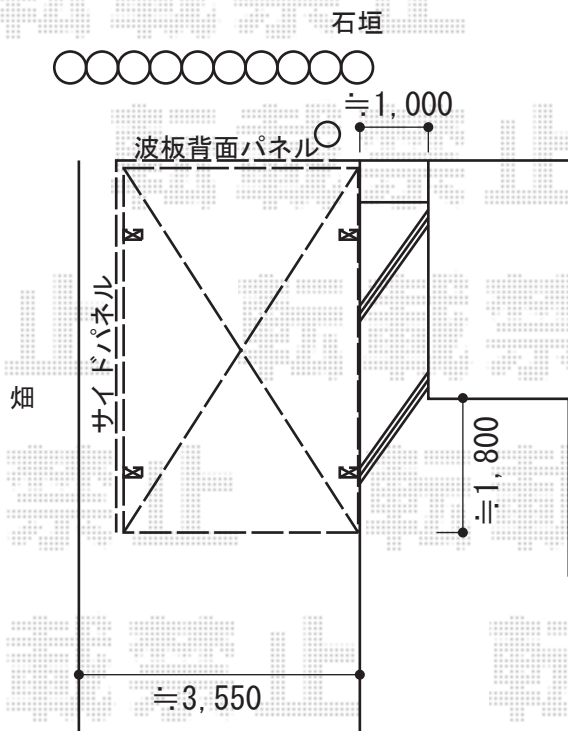

カーポート 施工概略図

YKK AP レイナワンポートグラン積雪～20cm対応
 幅=3,034mm
 奥行=5,052mm
 色：ブラウン
 屋根材：ポリカーボネート（スモークブラウン）
 /熱線遮断ポリカーボネート（アースブルーマット調）
 柱仕様：ハイルーフ柱仕様（有効高 約2,300mm）

YKK AP 【外観左側】レイナワンポートグラン サイドパネル
 奥行サイズ：長さ51用
 高さ=2,073mm
 色：ブラウン
 パネル材：ポリカーボネート（トーマイマット）
 柱仕様：ハイルーフ柱用（間柱：1本）