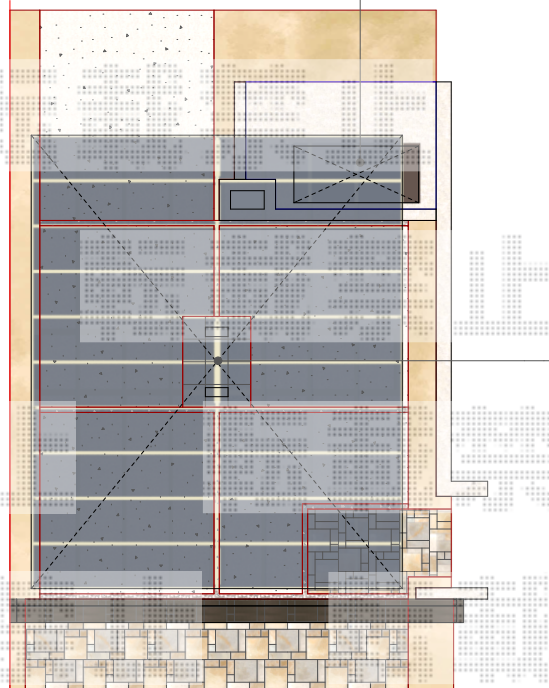

カーポート・物置 施工概略図

四国化成 マイポートneo Y合掌 積雪～20cm対応
幅= 4,909mm
奥行= 6,000mm
色：ステンカラー
屋根材：熱線吸収ポリカーボネート（クリアマット）
柱仕様：延高仕様（有効高 約2,500mm）

ヨド物置 エスモ 一般型 1797×750×1101
間口= 1,797mm
奥行= 750mm
高さ= 1,101mm
色：WB(ウッディブラウン)
屋根タイプ：標準型
耐荷重タイプ：一般型
数量：1台