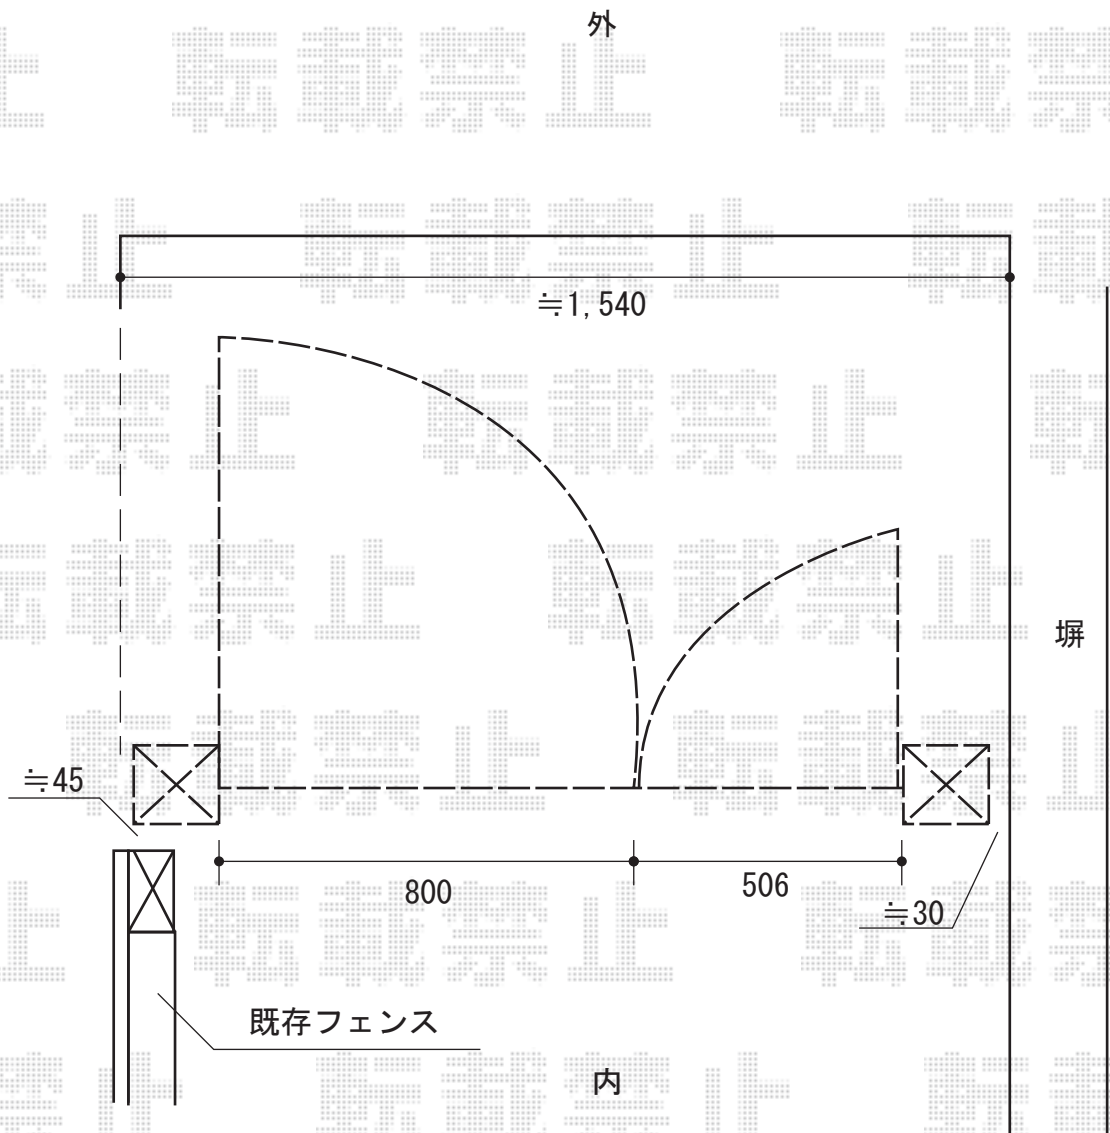

門扉 施工概略図

YKK AP ルシアス門扉BW02型 横スリット(木調框) 両開き親子 複合カラー 門柱使用
扉1枚 (W×H) = 【特注】 (506mm・800mm×1,400mm)
色： カームブラック+桑炭
錠： ハンドル錠E8型
開き： 外開き

2014-8-238805

担当者

小村