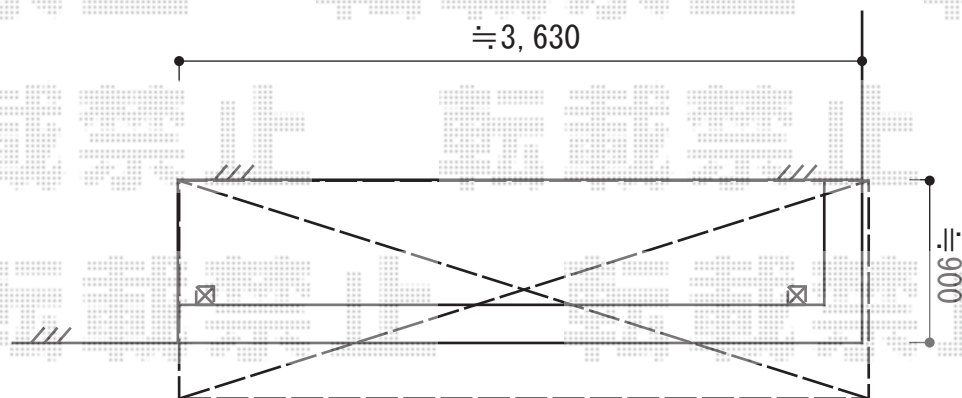

エクステリア商品 施工概略図

YKK AP ヴェクターテラス R型 屋根タイプ 単体 積雪～20cm対応
間口= 関東間2.0間 (柱芯々3,358mm 屋根幅3,670mm)
出幅= 4尺 (1,170mm)
色: プラチナステン
屋根材: ポリカーボネート (アースブルー)
柱仕様: 柱奥行移動タイプ (柱2本)
施工方法: 上止め仕様
躯体式バルコニー取付部品: 中間用×2

YKK AP ヴェクターテラス 吊り下げ式物干し 標準 2本入り×1
色: プラチナステン