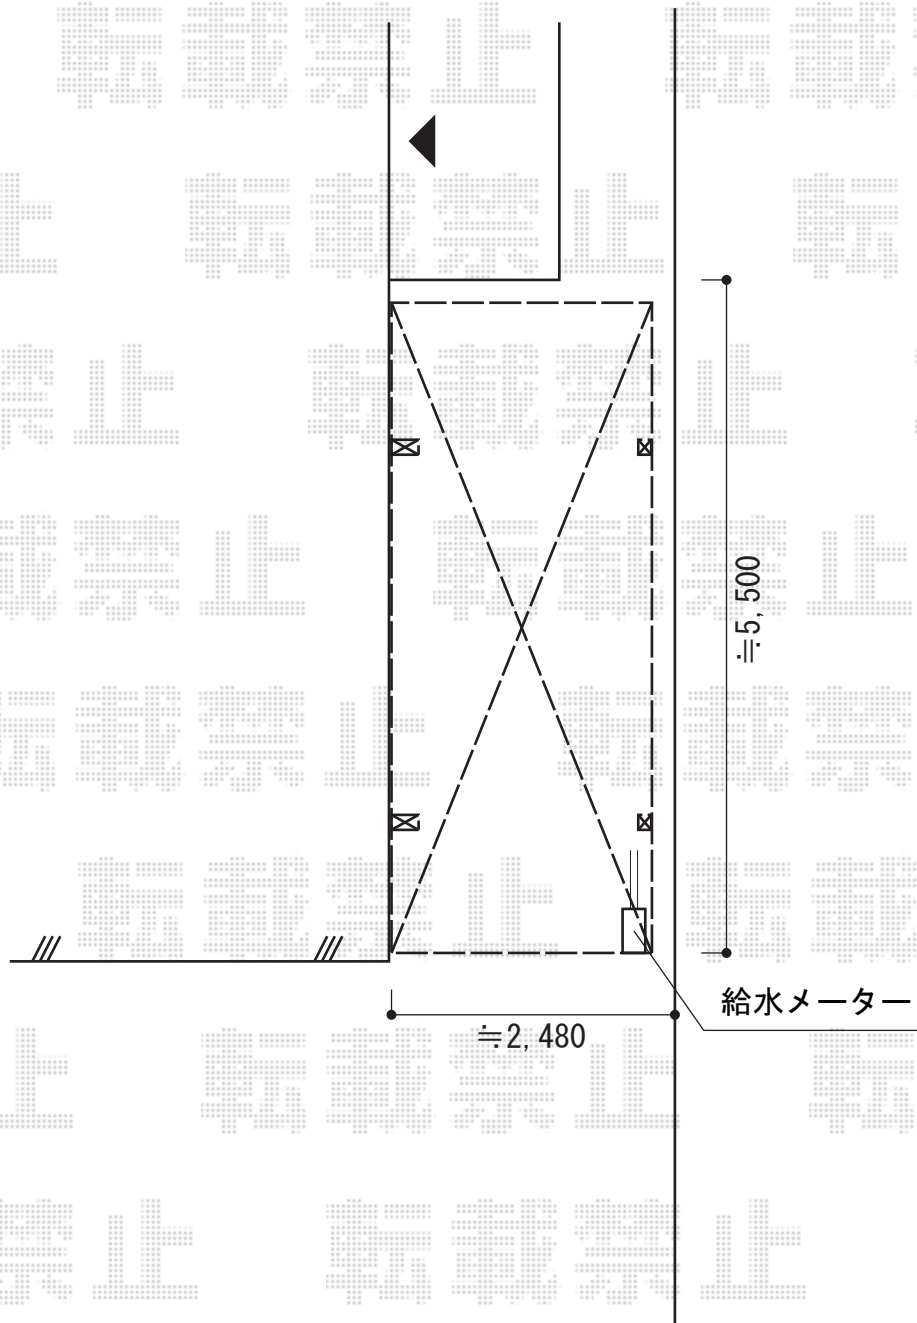

カーポート 施工概略図

トステム カーポートシグマIII 積雪~20cm対応
幅= 2,401mm
奥行= 4,980mm
色： シャイングレー
屋根材： 熱線吸収アクアポリカーボネート（ライトブルー）
柱仕様： ロング柱23仕様（有効高 約2,300mm）

トステム カーポートシグマIII 着脱式サポート 1本入り
仕様： ロング柱23用
色： シャイングレー
数量： 2セット

2014-8-238843