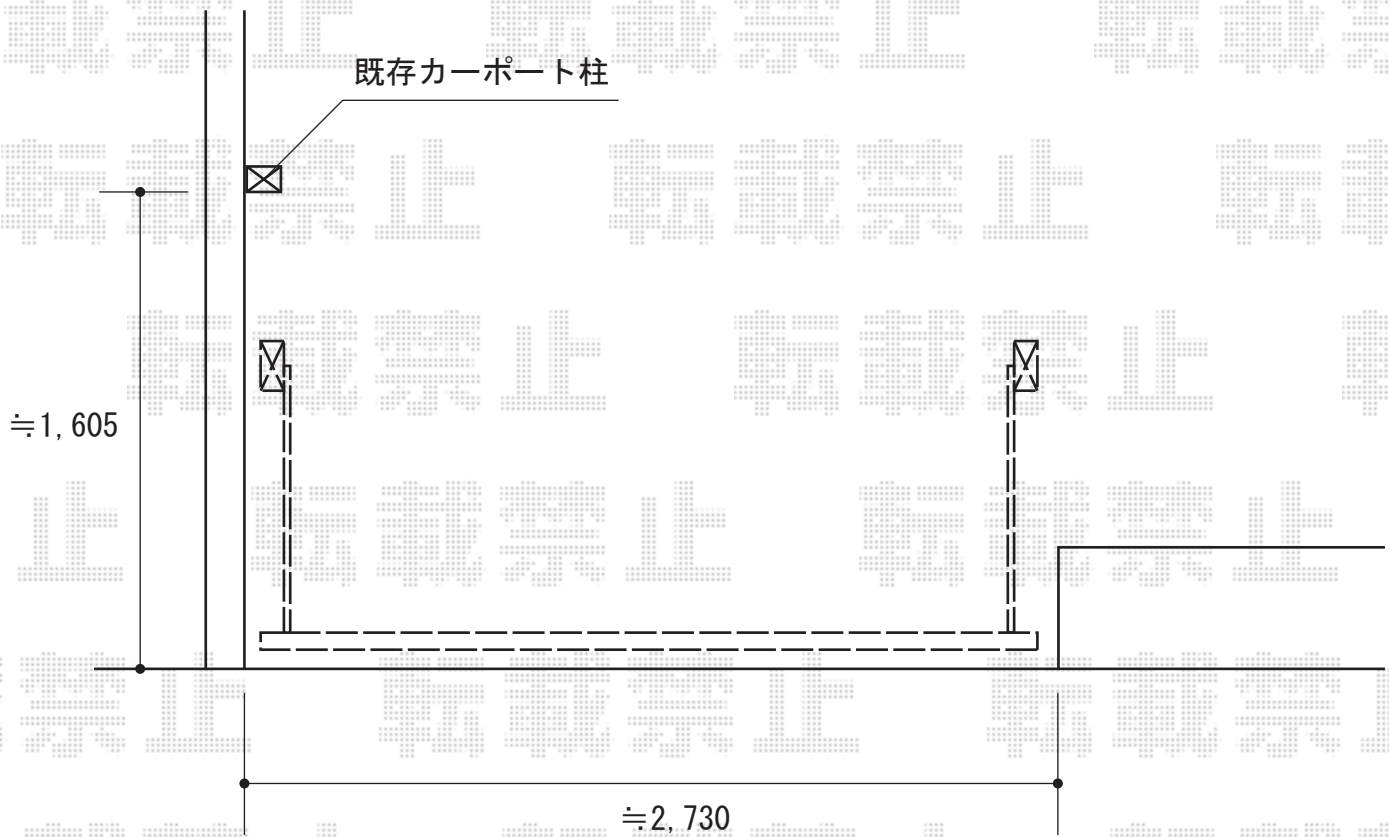

カーゲート工事 施工概略図

YKK AP ルシアスアップゲート 1型 横格子 手動
本体 (W×H) = (2,580mm × 1,200mm)
色 : 【未定】カームブラック
柱仕様 : 標準柱仕様 (有効通過高1,760mm)
駆動 : 手動式

2014-8-238852

担当者

松本