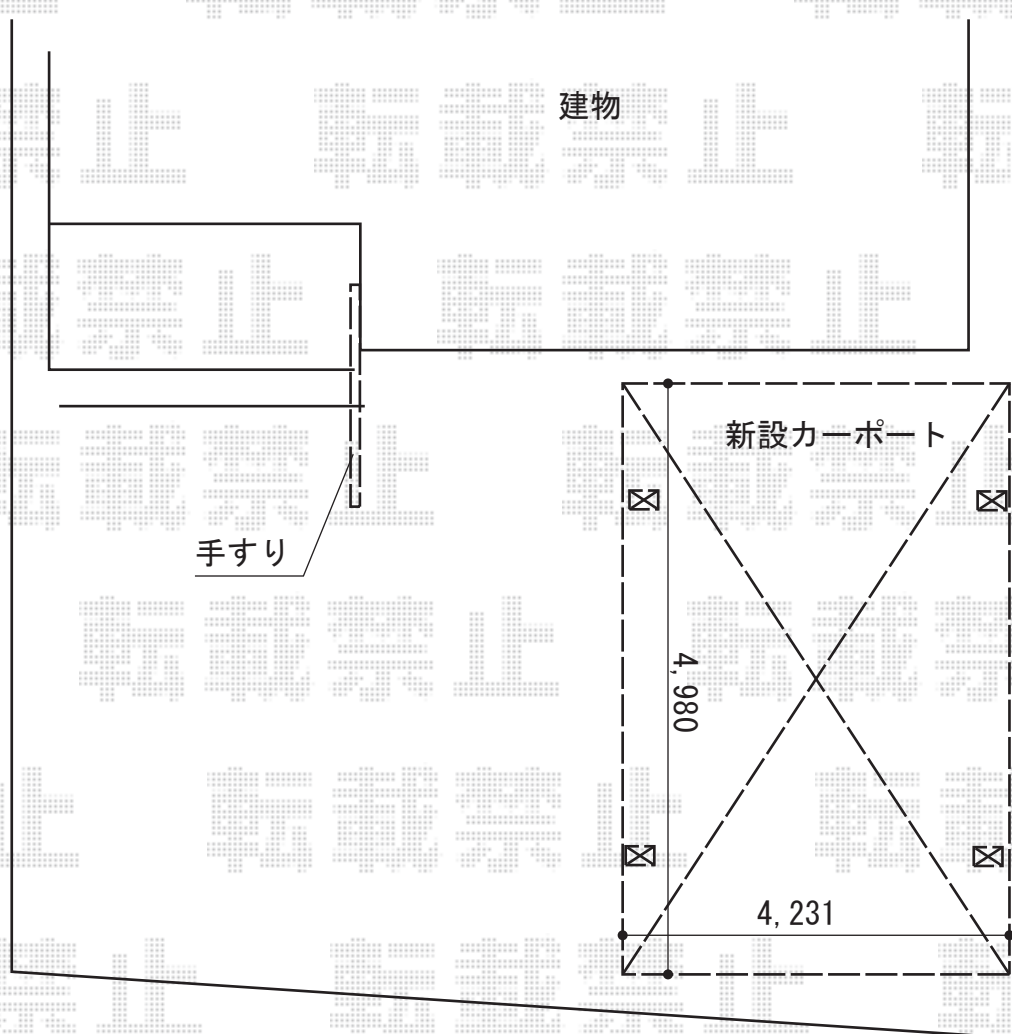

エクステリア商品 施工概略図

トステム カーブポートシグマIII ワイド 積雪~20cm対応
幅=4,231mm
奥行=4,980mm
色：シャイングレー
屋根材：ポリカーボネート（ブルースモーク）
柱仕様：標準柱仕様（有効高 約1,800mm）

新日軽 歩行者用補助手すり UD手すり
笠木B型（φ40）：中間笠木（長：1,200mm）×1/シャイングレー
笠木B型（φ40）：単体笠木（長：1,500mm）×1/シャイングレー
自在コーナー継手：φ40用×1/シャイングレー
エンドキャップ（φ40用）：ストレート×1・アール×1/シャイングレー
フロント笠木用柱：標準柱（高：1,000用）×1本/シャイングレー
フロント笠木取付部品×1/シャイングレー
壁付部品：1型×2/シャイングレー