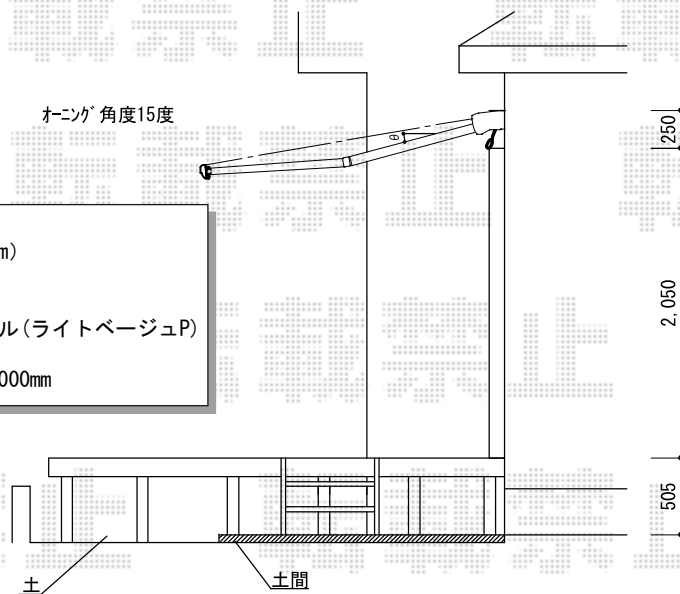

物置・ウッドデッキ・オーニング 施工概略図

YKK AP リウッドデッキ 200
 間口= 2.0間 (3,651mm)
 出幅= 10尺 (3,020mm)
 色: ナチュラルブラウン
 床板: 縦貼り/千鳥貼り
 幕板: 標準幕板
 束柱: Tタイプ(400~550mm) (色: カームブラック)

サンキン物置 エスケープンアルファ SK7α-07 一般型 1800 × 1200 × 1940
 間口= 1,800mm 奥行= 1,200mm 高さ= 1,940mm
 色: シャンパンゴールド
 屋根タイプ: 標準型
 耐荷重タイプ: 一般型
 数量: 1台

YKK AP リウッドステップ5型 Sタイプ 2段
 色: ナチュラルブラウン
 数量: 2セット

トステム 彩風S型 手動式
 間口= 関東間1.5間 (2,730mm)
 出幅= 2,000mm
 本体色: オータムブラウン
 キャンパス色: ポリエステル(ライトベージュP)
 駆動: 手動式/外観右駆動
 クランクハンドル: 長さ1,000mm

2014-8-238902

担当者

酒井