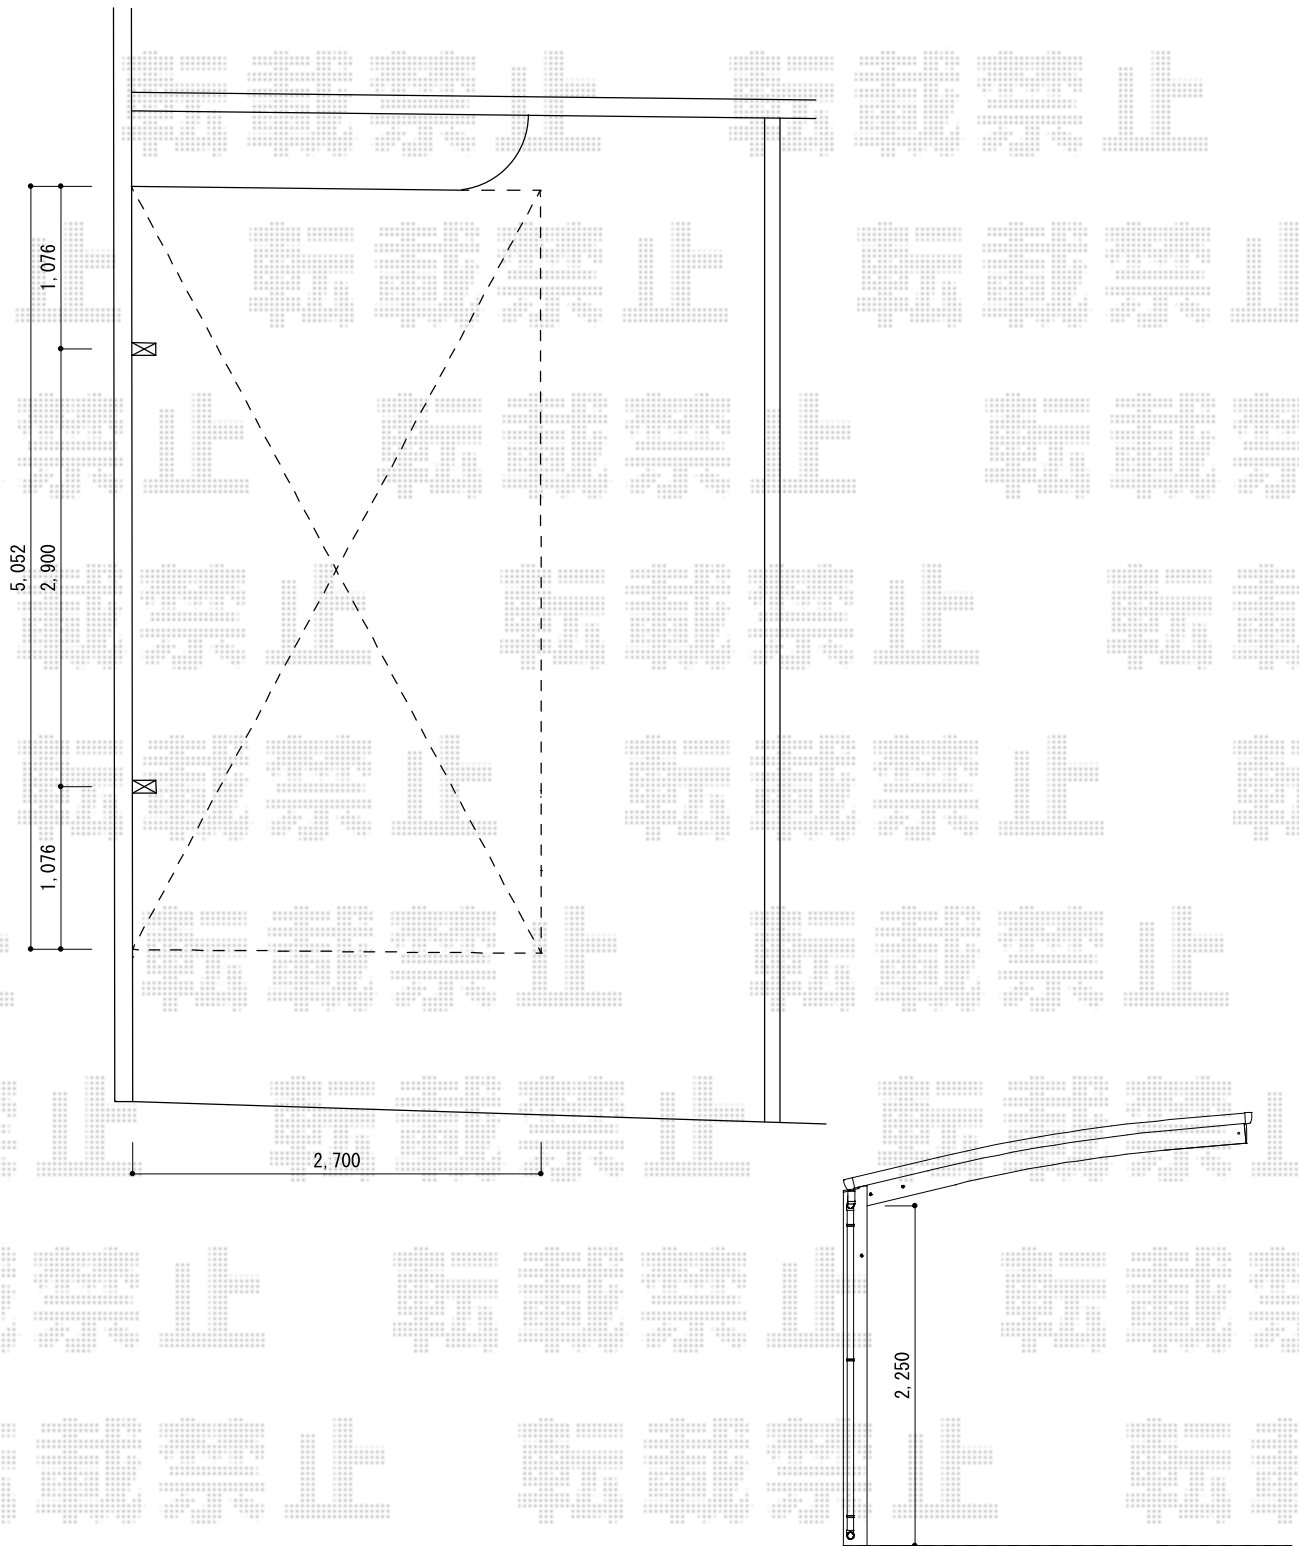

カーポート 施工概略図

Value Select プレシオスポート 積雪～20cm対応
幅= 2,700mm
奥行= 5,052mm
色： チャコールブラック
屋根材： 熱線遮断ポリカーボネート（スカイブルーマット調）
柱仕様： ハイルフ柱仕様（有効高 約2,250mm）

2014-8-238902

担当者

酒井